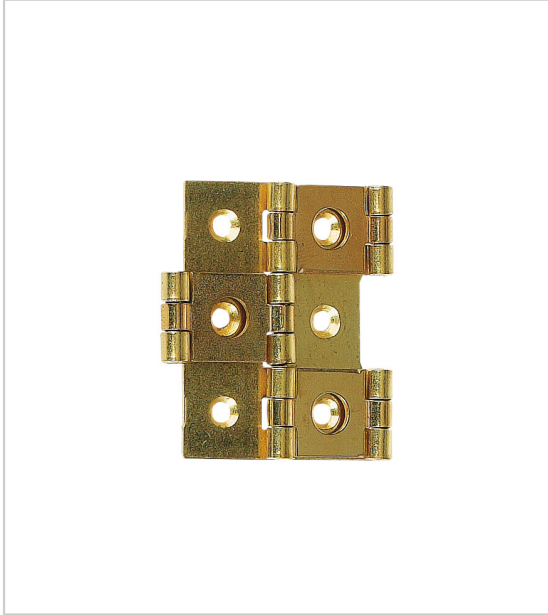

CHARNIÈRE PARAVENT

ITAR

Ouverture double sens.

RÉFÉRENCE	DÉCOR	LARGEUR FERMÉE	MATÉRIAU	PRIX HT	PRIX TTC	UNITÉ DE VENTE
017 30060 02586	Laitonné	25 mm	Acier	8,95 €	10,74 €	l'unité
017 30060 03086	Laitonné	30 mm	Acier	9,19 €	11,03 €	l'unité
017 30060 02540	Poli	25 mm	Laiton	12,67 €	15,20 €	l'unité
017 30060 03040	Poli	30 mm	Laiton	14,73 €	17,68 €	l'unité

Caractéristiques :

- Hauteur : 60 mm

Tarifs valables le 26/04/2024
<https://www.qama.fr/charniere-paravent-p1940>

45 000 références
dont 30 000 disponibles
en stock

Livraison offerte
dès 79€ HT d'achat

Toute commande passée
avant 15h est expédiée
le jour même