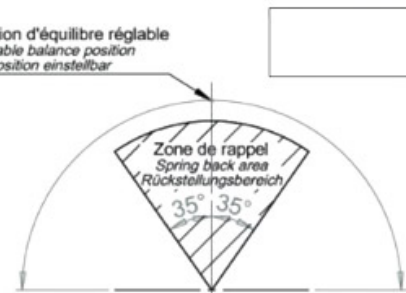

# CHARNIÈRE MURALE REVERSI

ADLER

Position d'équilibre réglable  
Adjustable balance position  
Nullposition einstellbar

Zone de rappel  
Spring back area  
Rückstellungsbereich

35° 35°

Vis de réglage de la position de fermeture.