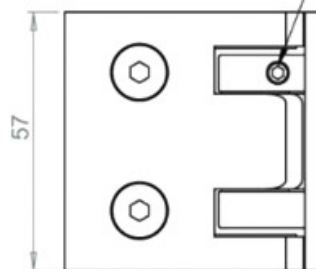

# CHARNIÈRE MURALE REVERSI

ADLER

Position d'équilibre réglable  
Adjustable balance position  
Nullposition einstellbar

Zone de rappel  
Spring back area  
Rückstellungsbereich

35° 35°

Vis de réglage de la position de fermeture.