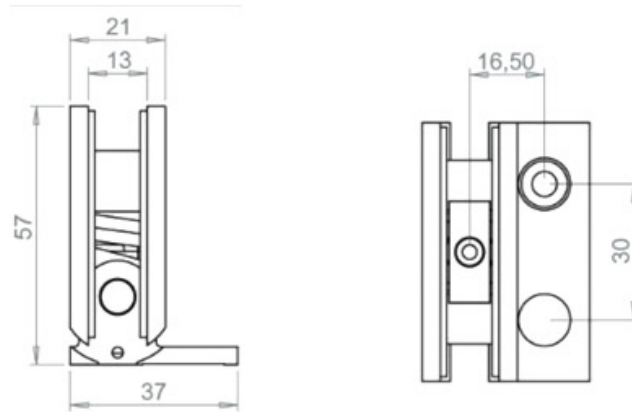

# CHARNIÈRE MURALE REVERSI

ADLER

Position d'équilibre réglable  
Adjustable balance position  
Nullposition einstellbar

Zone de rappel  
Spring back area  
Rückstellungsbereich

35° 35°

Vis de réglage de la position de fermeture.