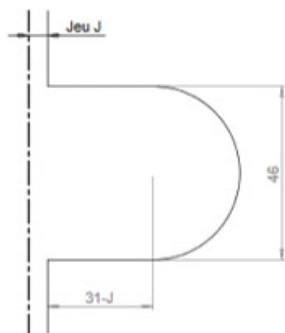

Jeu standard : 2 mm

<http://www.qama.fr/charniere-murale-minima-p64774>

Tel : 02 43 13 49 49

Fax : 02 43 30 26 16

www.qama.fr