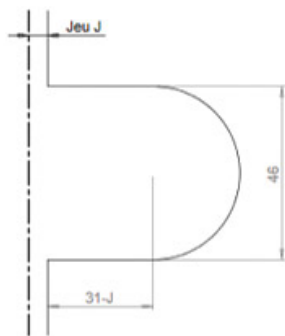

Jeu standard : 2 mm

<https://www.qama.fr/charniere-murale-minima-p64774>

Tel : 02 43 13 49 49

Fax : 02 43 30 26 16

www.qama.fr