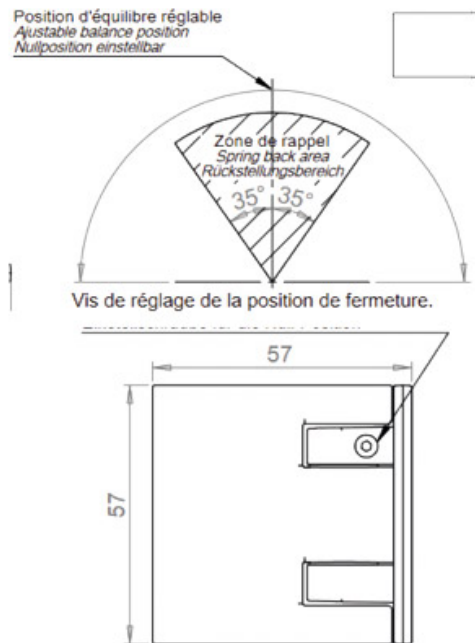

CHARNIÈRE MURALE CAPSI

ADLER

<https://www.qama.fr/charniere-murale-capsi-p7861>

Tel : 02 43 13 49 49

Fax : 02 43 30 26 16

www.qama.fr

CHARNIÈRE MURALE CAPSI

ADLER