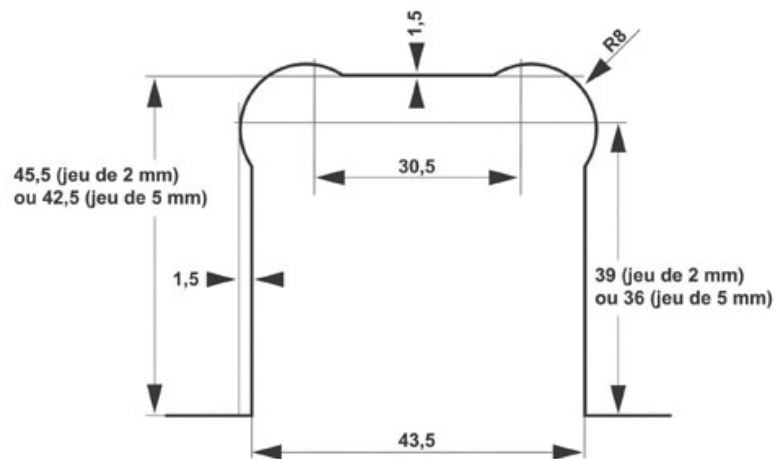

CHARNIÈRE MURALE CAPSI

ADLER

<https://www.qama.fr/charniere-murale-capsi-p7861>

Tel : 02 43 13 49 49

Fax : 02 43 30 26 16

www.qama.fr

CHARNIÈRE MURALE CAPSI

ADLER