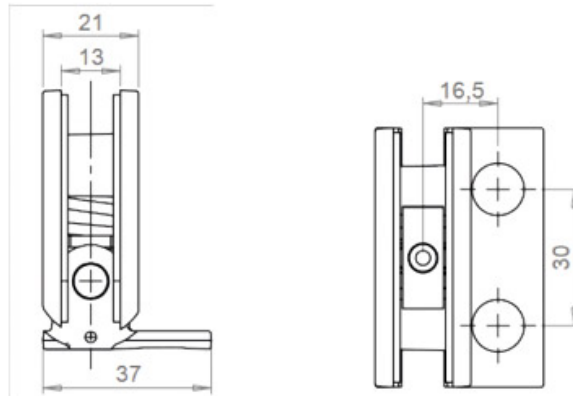

CHARNIÈRE MURALE CAPSI

ADLER

<https://www.qama.fr/charniere-murale-capsi-p7861>

Tel : 02 43 13 49 49

Fax : 02 43 30 26 16

www.qama.fr

CHARNIÈRE MURALE CAPSI

ADLER