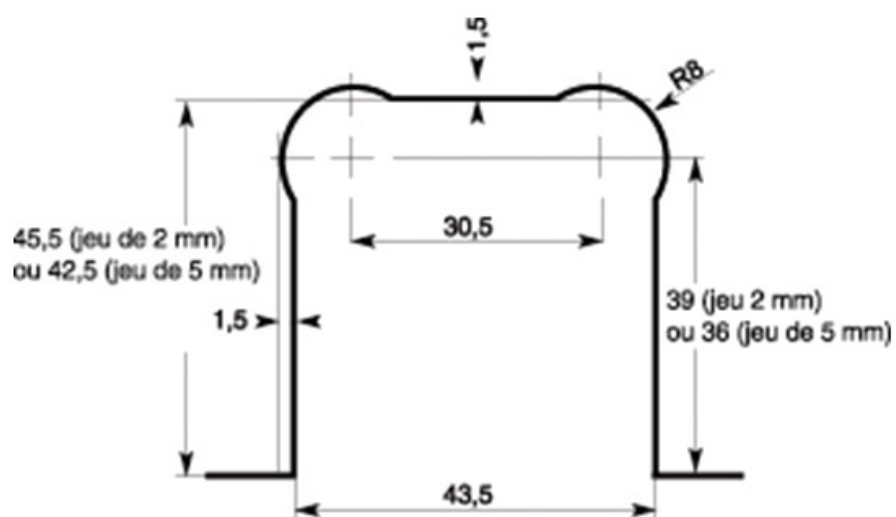

CHARNIÈRE MURALE CAPSI

ADLER

<https://www.qama.fr/charniere-murale-capsi-p64776>

Tel : 02 43 13 49 49

Fax : 02 43 30 26 16

www.qama.fr