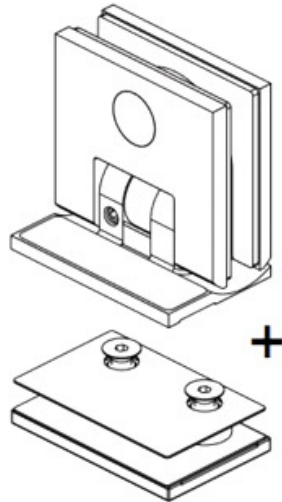

CHARNIÈRE MINIMA GLACE / GLACE 90°

ADLER

<https://www.qama.fr/charniere-minima-glace---glace-90deg-p64781>

Tel : 02 43 13 49 49

Fax : 02 43 30 26 16

www.qama.fr

CHARNIÈRE MINIMA GLACE / GLACE 90°

ADLER