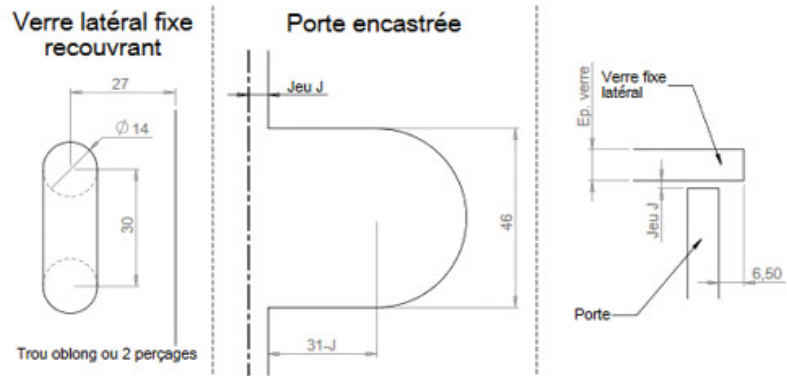

CHARNIÈRE MINIMA GLACE / GLACE 90°

ADLER

<https://www.qama.fr/charniere-minima-glace---glace-90deg-p64781>

Tel : 02 43 13 49 49

Fax : 02 43 30 26 16

www.qama.fr

CHARNIÈRE MINIMA GLACE / GLACE 90°

ADLER