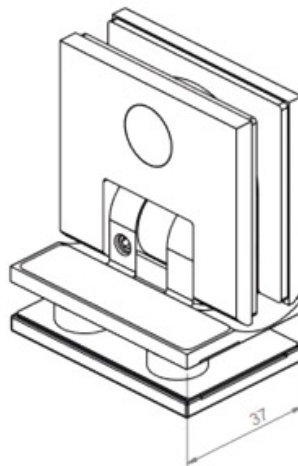

CHARNIÈRE MINIMA GLACE / GLACE 90°

ADLER

<https://www.qama.fr/charniere-minima-glace---glace-90deg-p64781>

Tel : 02 43 13 49 49

Fax : 02 43 30 26 16

www.qama.fr

CHARNIÈRE MINIMA GLACE / GLACE 90°

ADLER