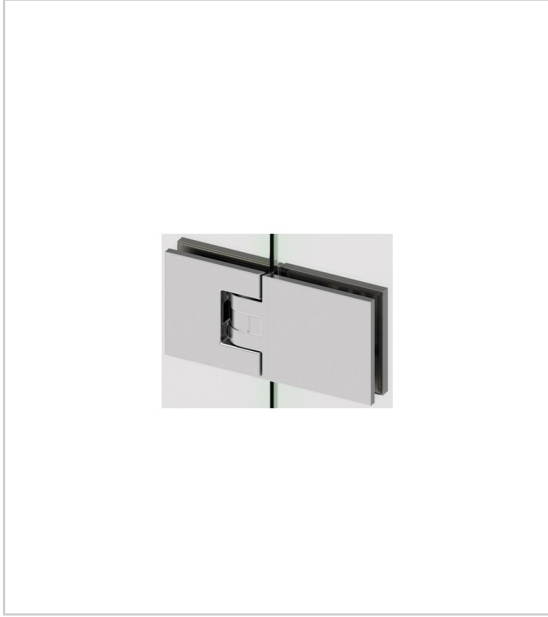

## CHARNIÈRE MINIMA GLACE / GLACE 180°

ADLER

Charnière MINIMA glace/glace 180°, à angle réglable et rappel automatique +/- 10°.

Composée d'une charnière MINIMA mur/glace sans platine et d'une pince glace à contreplaque MINIMA.

Montage avec encoche dans le verre.

Livrée avec caches-vis et cales épaisseur 2mm pour verre de 8mm.

Jeu de 2 charnières.

RÉFÉRENCE

UNITÉ DE VENTE

011 64920 00045

l'unité

### Caractéristiques :

- Charge par paire : 40 kg
- Décor : Chromé
- Hauteur : 57 mm
- Largeur : 57 mm
- Matériau : Laiton
- Pour verre d'épaisseur : 8 mm

Tarifs valables le 06/05/2024  
<https://www.qama.fr/charniere-minima-glace---glace-180deg-p64782>