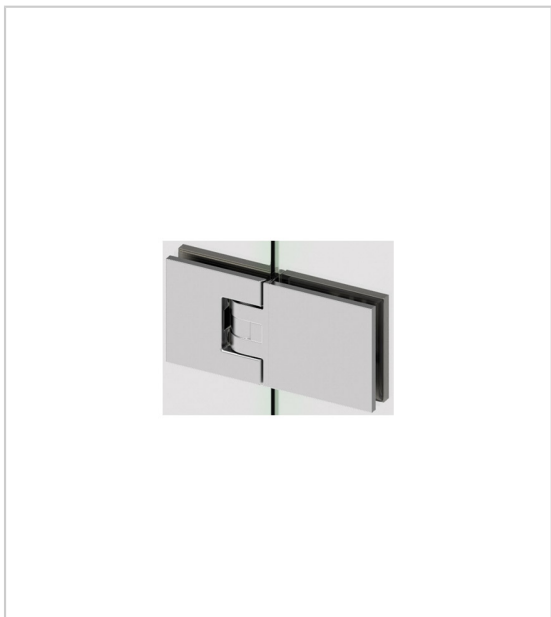

CHARNIÈRE MINIMA GLACE / GLACE 180°

ADLER

Charnière MINIMA glace/glace 180°, à angle réglable et rappel automatique +/- 10°.

Composée d'une charnière MINIMA mur/glace sans platine et d'une pince glace à contreplaque MINIMA.

Montage avec encoche dans le verre.

Livrée avec caches-vis et cales épaisseur 2mm pour verre de 8mm.

Jeu de 2 charnières.

RÉFÉRENCE

PRIX HT

PRIX TTC

UNITÉ DE VENTE

011 64920 00045

265,55 €

318,66 €

l'unité

Caractéristiques :

- Charge par paire : 40 kg
- Décor : Chromé
- Hauteur : 57 mm
- Largeur : 57 mm
- Matériau : Laiton
- Pour verre d'épaisseur : 8 mm

Tarifs valables le 06/05/2024
<https://www.qama.fr/charniere-minima-glace---glace-180deg-p64782>