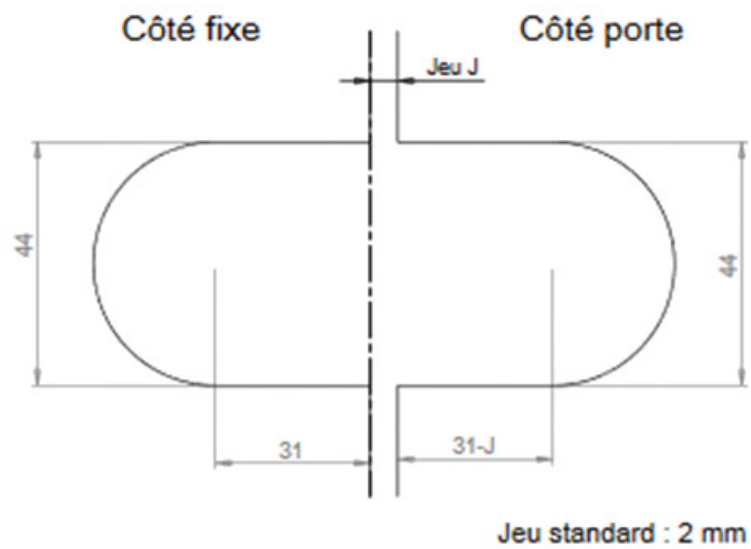

# CHARNIÈRE MINIMA GLACE / GLACE 180°

ADLER

<https://www.qama.fr/charniere-minima-glace---glace-180deg-p64782>

Tel : 02 43 13 49 49

Fax : 02 43 30 26 16

[www.qama.fr](http://www.qama.fr)