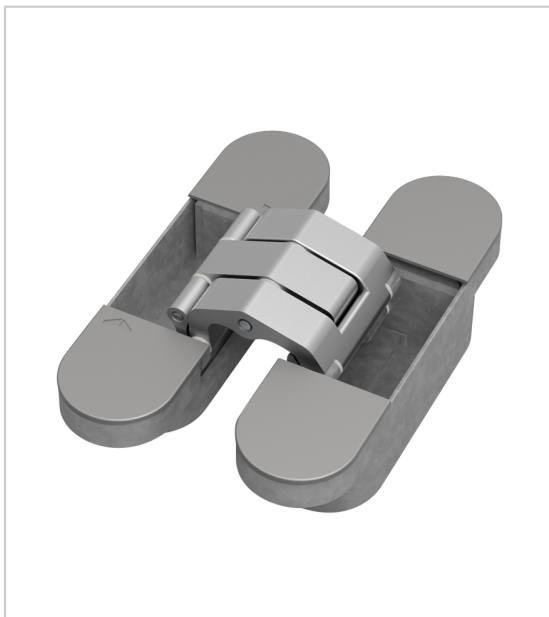

CHARNIÈRE INVISIBLE TYO

ARLU

Charnière invisible TYO avec **une profondeur d'encastrement minimale de 21mm dans l'encadrement (29mm côté porte), permettant l'utilisation d'encadrements étroits** tout en conservant son aspect invisible.

Charnière économique.

Universelle : pour portes gauches et droites.

Réglable en 3D (hauteur, largeur, profondeur) sans enlever la porte.

Angle d'ouverture de 180°.

Cycle de tests d'ouverture et fermeture : 200 000 cycles.

Entièrement soutenue par des bagues en matière POM.

Pas de vis visibles, caches plastiques synthétiques.

RÉFÉRENCE	DÉCOR	UNITÉ DE VENTE
191 00100 00033	Chromé mat	l'unité
191 00100 00002	Noir mat RAL 9005	l'unité

Caractéristiques :

- Epaisseur de porte mini : 38 mm
- Hauteur : 110 mm
- Largeur : 30 mm
- Matériau : Zamac

Tarifs valables le 20/04/2024
<https://www.qama.fr/charniere-invisible-tyo-p63998>

45 000 références
dont 30 000 disponibles
en stock