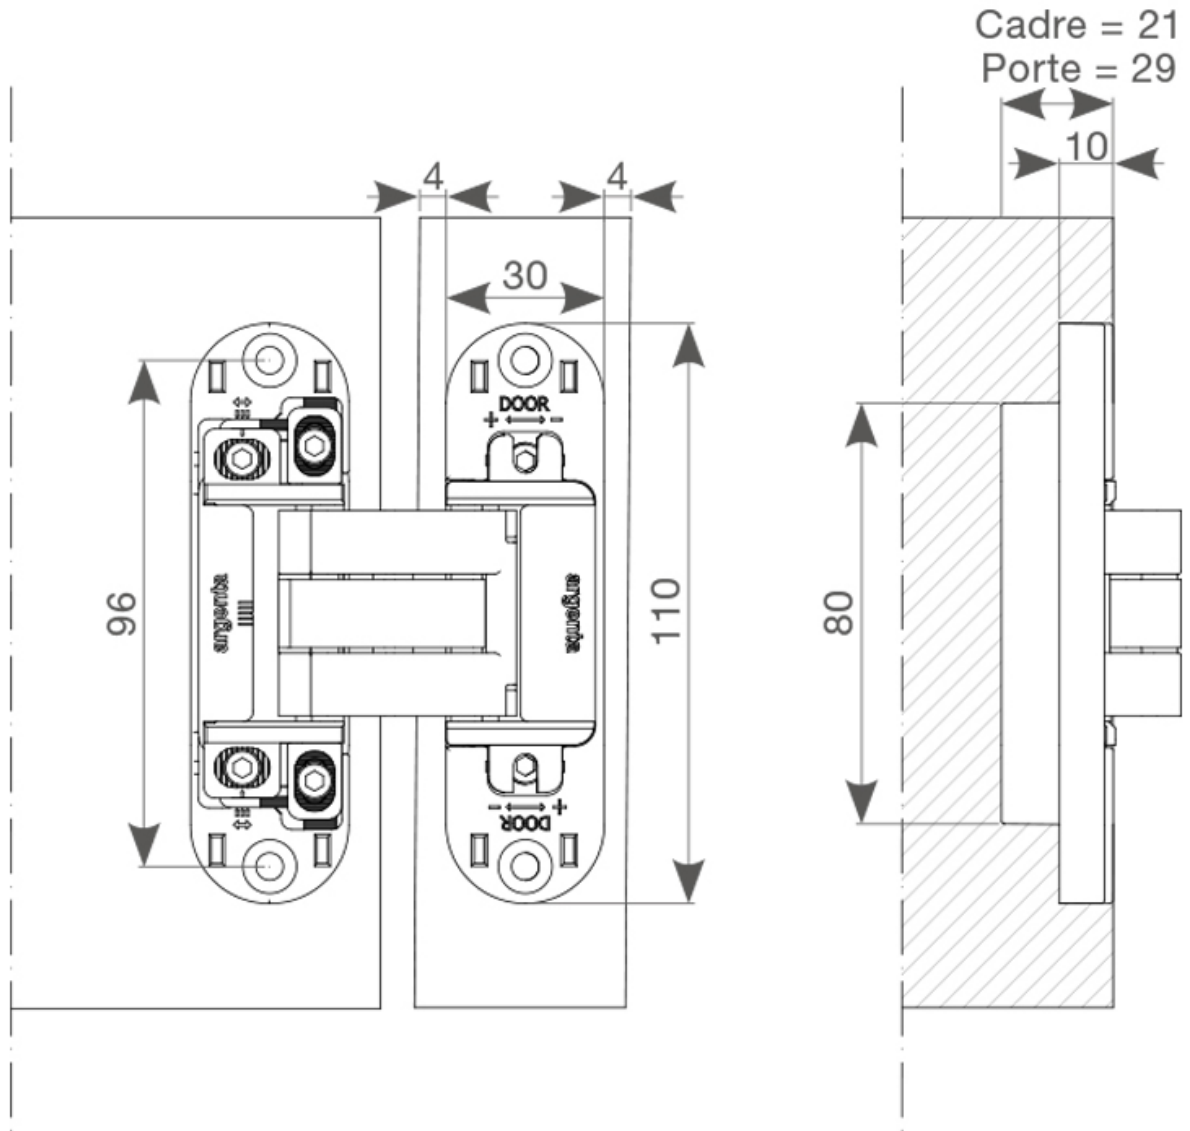

CHARNIÈRE INVISIBLE TYO

ARLU

ARLU

<https://www.qama.fr/charniere-invisible-tyo-p63998>

Tel : 02 43 13 49 49

Fax : 02 43 30 26 16

www.qama.fr