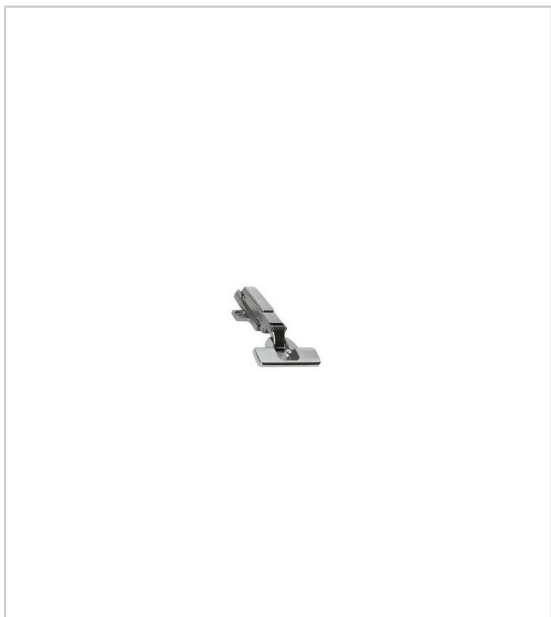

## CHARNIÈRE INVISIBLE SÉRIE 100 POUR PANNEAU 10MM 105°

SALICE

Charnière invisible Salice 100, pour porte de faible épaisseur mini 10mm.  
Avec ressort.

RÉFÉRENCE	COUDURE DE CHARNIÈRE	MONTAGE	PRIX HT	PRIX TTC	UNITÉ DE VENTE
022 10000 10035	0 mm	En applique	<b>3,24 €</b>	3,89 €	l'unité
022 10000 30035	9 mm	En demi-applique	<b>3,38 €</b>	4,06 €	l'unité

### Caractéristiques :

- Amortisseur : Sans
- Décor : Nickelé
- Diamètre boîtier : 35 mm
- Entraxe : 48 mm
- Epaisseur porte maxi : 19 mm
- Epaisseur porte mini : 10 mm
- Fixation : A visser
- Matériau : Acier
- Ouverture : 105°
- Profondeur boîtier : 8 mm

Tarifs valables le 19/04/2024  
<https://www.qama.fr/charniere-invisible-salice-pour-panneau-10mm-p6835>

45 000 références  
dont 30 000 disponibles  
en stock

Livraison offerte  
dès 79€ HT d'achat

Toute commande passée  
avant 15h est expédiée  
le jour même