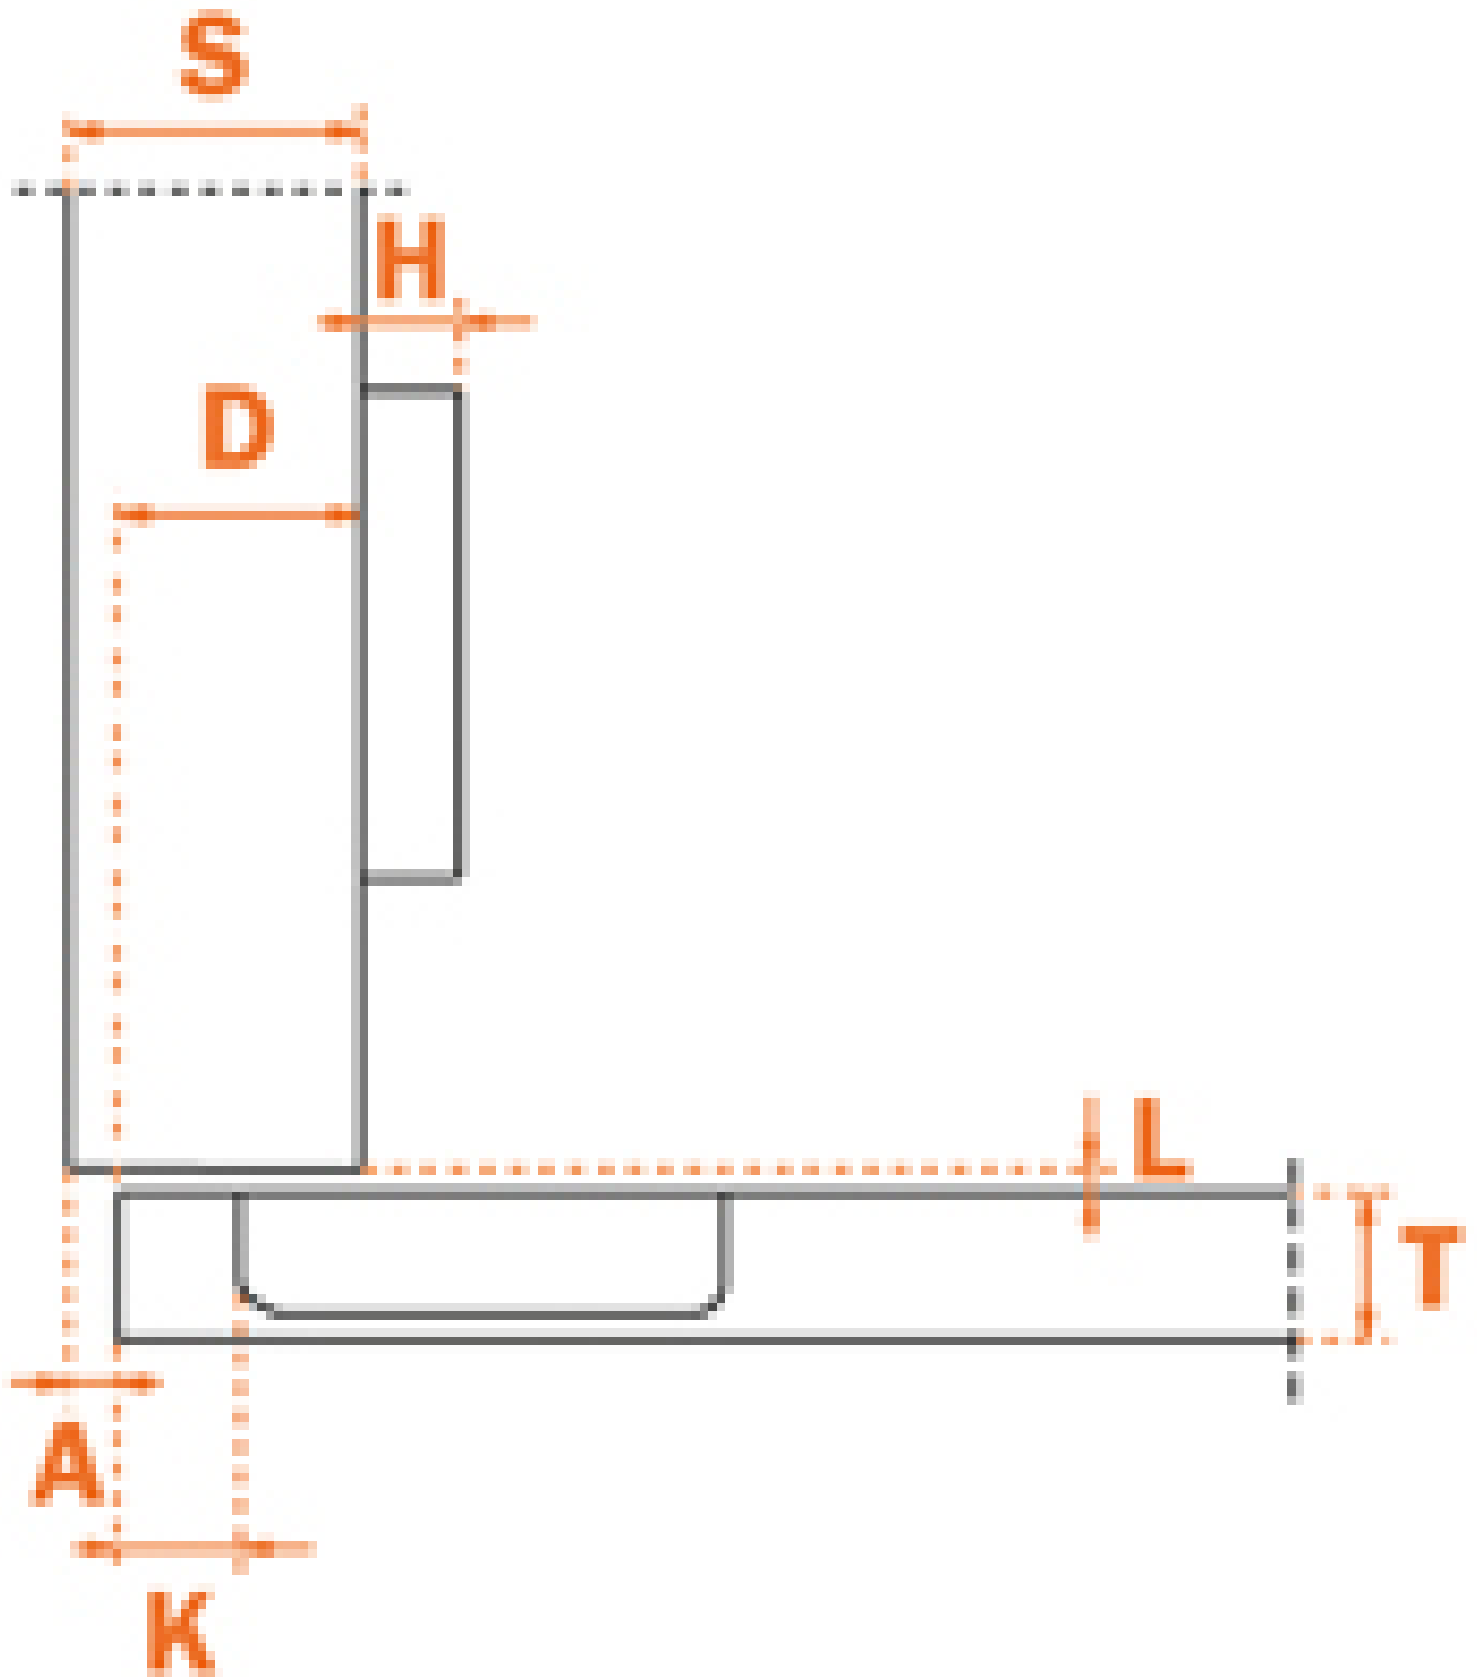

CHARNIÈRE INVISIBLE SÉRIE 100 POUR PANNEAU 10MM 105°

SALICE

SALICE

<https://www.qama.fr/charniere-invisible-salice-pour-panneau-10mm-p6835>

Tel : 02 43 13 49 49

Fax : 02 43 30 26 16

www.qama.fr

CHARNIÈRE INVISIBLE SÉRIE 100 POUR PANNEAU 10MM 105°