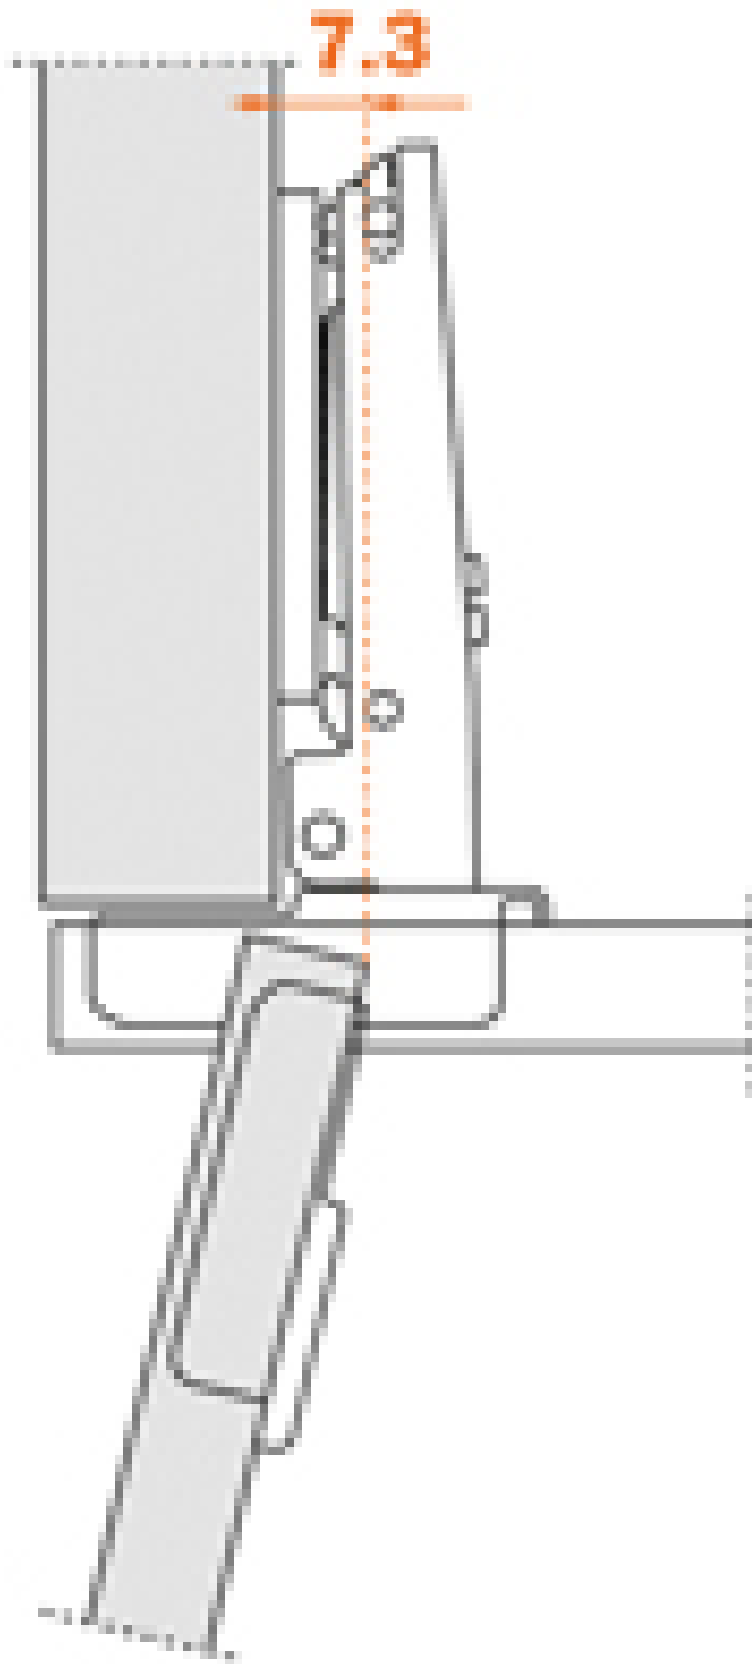

CHARNIÈRE INVISIBLE SÉRIE 100 POUR PANNEAU 10MM 105°

SALICE

SALICE

<https://www.qama.fr/charniere-invisible-salice-pour-panneau-10mm-p6835>

Tel : 02 43 13 49 49

Fax : 02 43 30 26 16

www.qama.fr