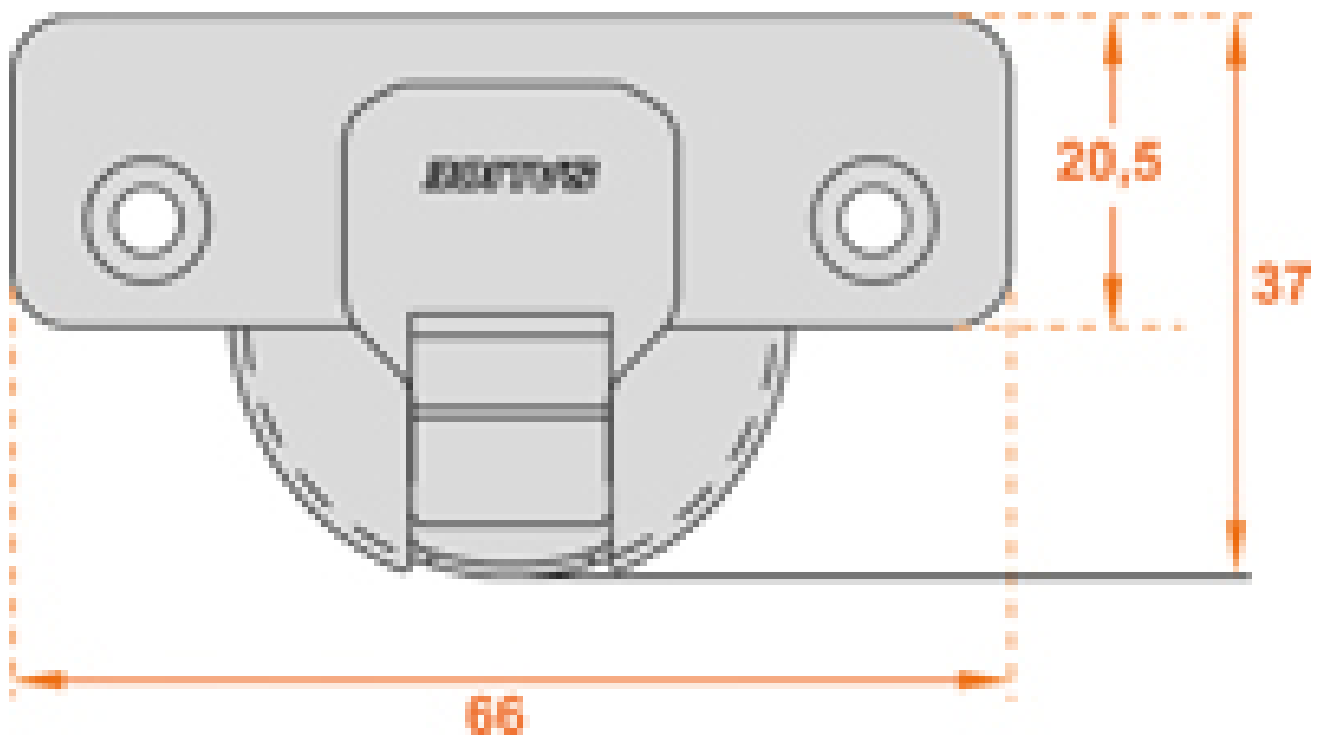

<https://www.qama.fr/charniere-invisible-salice-pour-panneau-10mm-p6835>

Tel : 02 43 13 49 49

Fax : 02 43 30 26 16

www.qama.fr

CHARNIÈRE INVISIBLE SÉRIE 100 POUR PANNEAU 10MM 105°

SALICE

SALICE

<https://www.qama.fr/charniere-invisible-salice-pour-panneau-10mm-p6835>