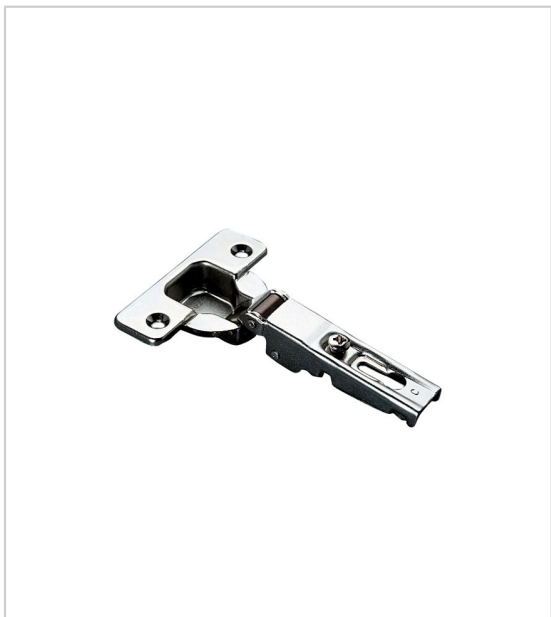

CHARNIÈRE INVISIBLE SALICE 900

SALICE

Charnière invisible non clipsable avec ressort.

RÉFÉRENCE	COUDURE DE CHARNIÈRE	FIXATION	MONTAGE	OUVERTURE	UNITÉ DE VENTE
022 90010 10035	0 mm	A visser	En applique	110°	100
022 91010 10035	0 mm	A tourillons	En applique	110°	l'unité
022 90010 30035	9 mm	A visser	En demi-applique	110°	l'unité
022 90000 50035	17 mm	A visser	Intérieur	94°	l'unité
022 91010 30035	9 mm	A tourillons	Intérieur	110°	l'unité

Caractéristiques :

- Amortisseur : Sans
- Décor : Nickelé
- Diamètre boîtier : 35 mm
- Entraxe : 48 mm
- Epaisseur porte maxi : 26 mm
- Epaisseur porte mini : 16 mm
- Matériau : Acier
- Profondeur boîtier : 11 mm
- Push : Non

Tarifs valables le 23/04/2024
<https://www.qama.fr/charniere-invisible-salice-900-p10987>

45 000 références
dont 30 000 disponibles
en stock

Livraison offerte
dès 79€ HT d'achat

Toute commande passée
avant 15h est expédiée
le jour même