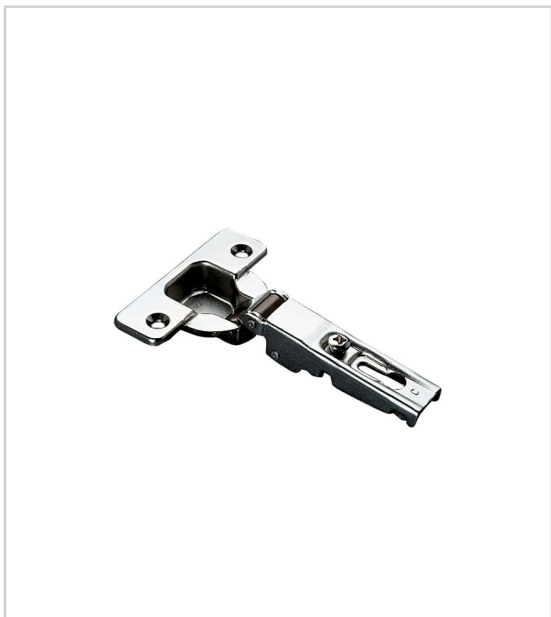

## CHARNIÈRE INVISIBLE SALICE 900

SALICE

Charnière invisible non clipsable avec ressort.

| RÉFÉRENCE              | COUDURE DE CHARNIÈRE | FIXATION     | MONTAGE          | OUVERTURE | PRIX HT       | PRIX TTC | UNITÉ DE VENTE |
|------------------------|----------------------|--------------|------------------|-----------|---------------|----------|----------------|
| <b>022 90010 10035</b> | 0 mm                 | A visser     | En applique      | 110°      | <b>2,39 €</b> | 2,87 €   | 100            |
| <b>022 91010 10035</b> | 0 mm                 | A tourillons | En applique      | 110°      | <b>2,51 €</b> | 3,01 €   | l'unité        |
| <b>022 90010 30035</b> | 9 mm                 | A visser     | En demi-applique | 110°      | <b>2,51 €</b> | 3,01 €   | l'unité        |
| <b>022 90000 50035</b> | 17 mm                | A visser     | Intérieur        | 94°       | <b>2,64 €</b> | 3,17 €   | l'unité        |
| <b>022 91010 30035</b> | 9 mm                 | A tourillons | Intérieur        | 110°      | <b>2,64 €</b> | 3,17 €   | l'unité        |

### Caractéristiques :

- Amortisseur : Sans
- Décor : Nickelé
- Diamètre boîtier : 35 mm
- Entraxe : 48 mm
- Epaisseur porte maxi : 26 mm
- Epaisseur porte mini : 16 mm
- Matériau : Acier
- Profondeur boîtier : 11 mm
- Push : Non

Tarifs valables le 23/04/2024  
<https://www.qama.fr/charniere-invisible-salice-900-p10987>

45 000 références  
dont 30 000 disponibles  
en stock

Livraison offerte  
dès 79€ HT d'achat

Toute commande passée  
avant 15h est expédiée  
le jour même