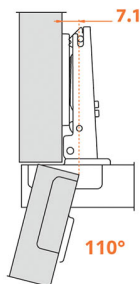

### RECU DE LA PORTE

RECU DE LA PORTE PAR RAPPORT AU CÔTÉ EN POSITION D'OUVERTURE MAXIMUM (VALEUR OBTENUE AVEC UNE CHARNIÈRE BRAS DROIT, HAUTEUR DE L'EMBASE H=0 ET VALEUR K=3).

RÉFÉRENCE	COUDURE DE CHARNIÈRE	DÉCOR	ENTRAXE	EPAISSEUR PORTE MAXI	PRIX HT	PRIX TTC	UNITÉ DE VENTE
022 21010 30002	9 mm	Titanium	48 mm	26 mm	<b>1,38 €</b>	1,66 €	l'unité
022 22000 10035	0 mm	Nickelé	48 mm	26 mm	<b>2,49 €</b>	2,99 €	l'unité
022 22000 30035	9 mm	Nickelé	48 mm	26 mm	<b>2,70 €</b>	3,24 €	l'unité
022 21010 10035	0 mm	Nickelé	48 mm	26 mm	<b>2,74 €</b>	3,29 €	l'unité
022 21090 10035	0 mm	Nickelé	45 mm	26 mm	<b>2,77 €</b>	3,32 €	l'unité
022 22010 10035	0 mm	Nickelé	48 mm	26 mm	<b>2,79 €</b>	3,35 €	l'unité
022 22000 50035	17 mm	Nickelé	48 mm	26 mm	<b>2,92 €</b>	3,50 €	l'unité
022 21090 30035	9 mm	Nickelé	45 mm	26 mm	<b>3,00 €</b>	3,60 €	l'unité
022 21010 30035	9 mm	Nickelé	48 mm	26 mm	<b>3,00 €</b>	3,60 €	l'unité
022 21090 50035	17 mm	Nickelé	45 mm	35 mm	<b>3,23 €</b>	3,88 €	l'unité
022 21010 50035	17 mm	Nickelé	48 mm	35 mm	<b>3,24 €</b>	3,89 €	l'unité

### Caractéristiques :

- Amortisseur : Sans
- Diamètre boîtier : 35 mm
- Matériau : Acier
- Profondeur boîtier : 11 mm

Tarifs valables le 18/04/2024  
<https://www.qama.fr/charniere-invisible-salice-200-ea45-p6118>