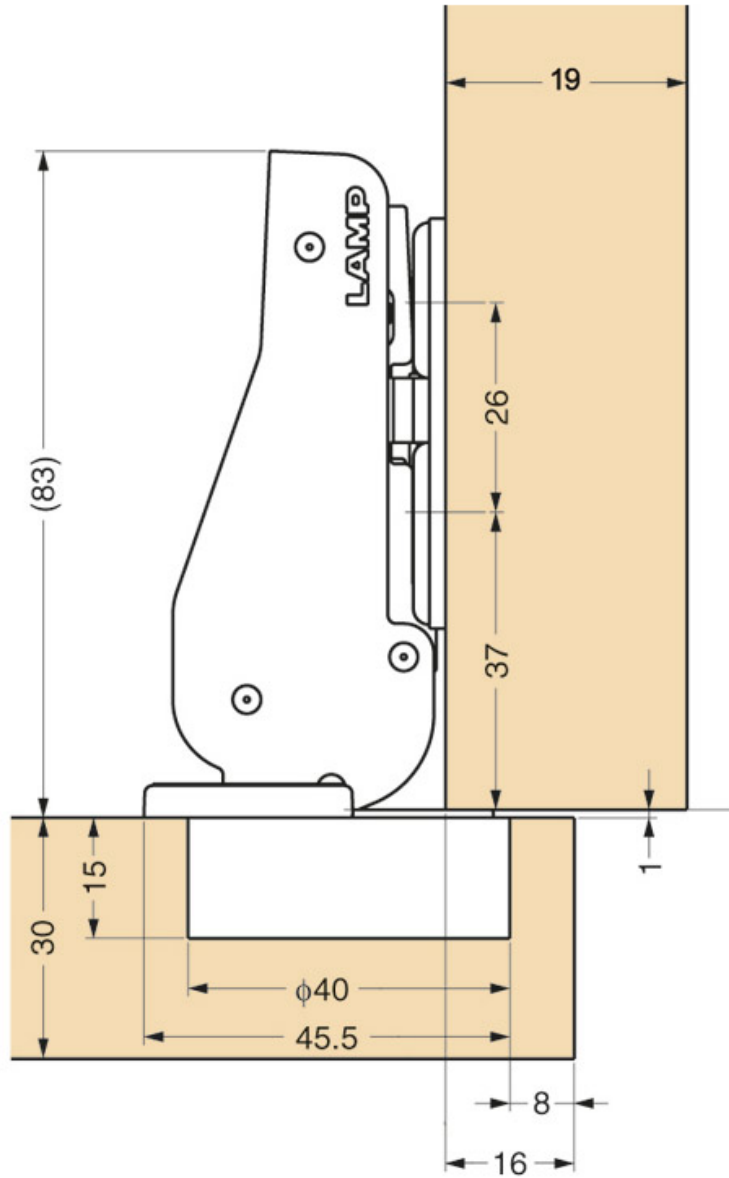

# CHARNIÈRE INVISIBLE POUR PORTE LARGE

SUGATSUNE

<https://www.qama.fr/charniere-invisible-pour-porte-large-p59906>

Tel : 02 43 13 49 49

Fax : 02 43 30 26 16

[www.qama.fr](http://www.qama.fr)