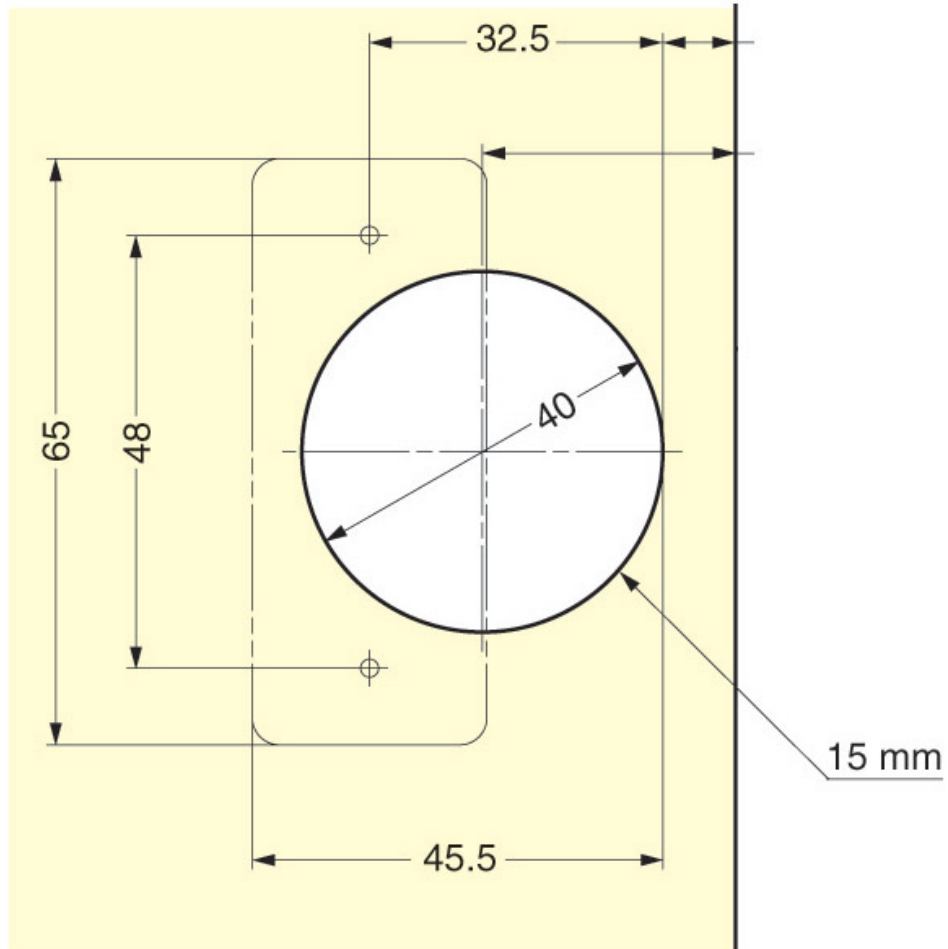

CHARNIÈRE INVISIBLE POUR PORTE LARGE

SUGATSUNE

<https://www.qama.fr/charniere-invisible-pour-porte-large-p59906>

Tel : 02 43 13 49 49

Fax : 02 43 30 26 16

www.qama.fr