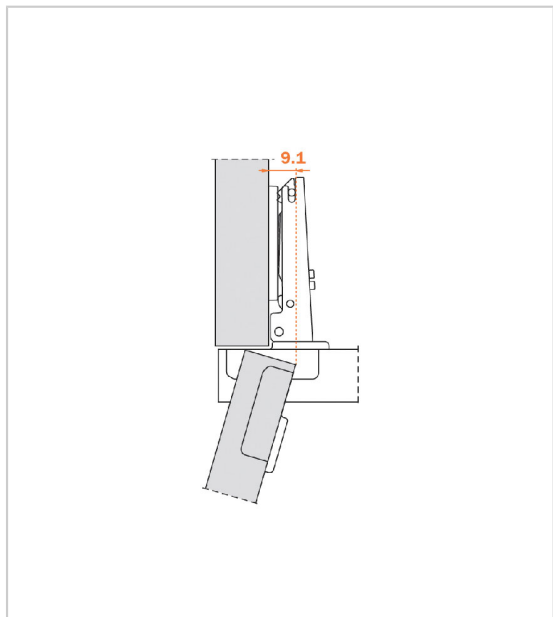

## CHARNIÈRE INVISIBLE POUR CADRE 94°

SALICE

Charnière non clipsable à ressort.

RÉFÉRENCE

UNITÉ DE VENTE

022 23100 10035

l'unité

### Caractéristiques :

- Amortisseur : Sans
- Décor : Nickelé
- Diamètre boîtier : 35 mm
- Entraxe : 48 mm
- Epaisseur porte maxi : 35 mm
- Epaisseur porte mini : 19 mm
- Fixation : A visser
- Matériau : Acier
- Montage : Pour cadre
- Ouverture : 94°
- Profondeur boîtier : 11 mm