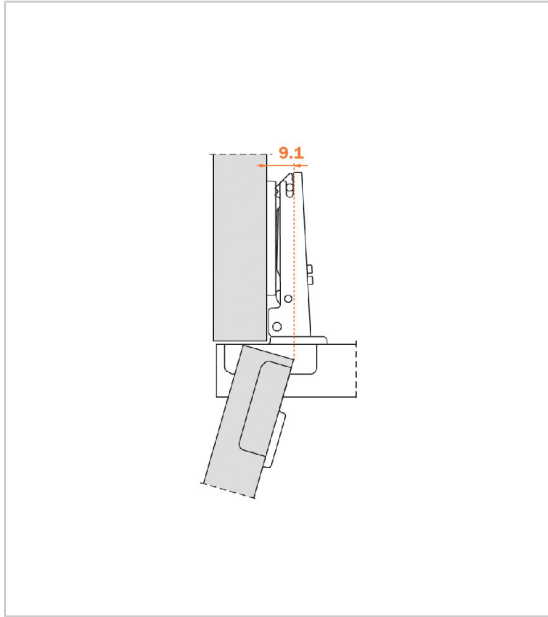

CHARNIÈRE INVISIBLE POUR CADRE 94°

SALICE

Charnière non clipsable à ressort.

RÉFÉRENCE	PRIX HT	PRIX TTC	UNITÉ DE VENTE
022 23100 10035	12,63 €	15,16 €	l'unité

Caractéristiques :

- Amortisseur : Sans
- Décor : Nickelé
- Diamètre boîtier : 35 mm
- Entraxe : 48 mm
- Epaisseur porte maxi : 35 mm
- Epaisseur porte mini : 19 mm
- Fixation : A visser
- Matériau : Acier
- Montage : Pour cadre
- Ouverture : 94°
- Profondeur boîtier : 11 mm