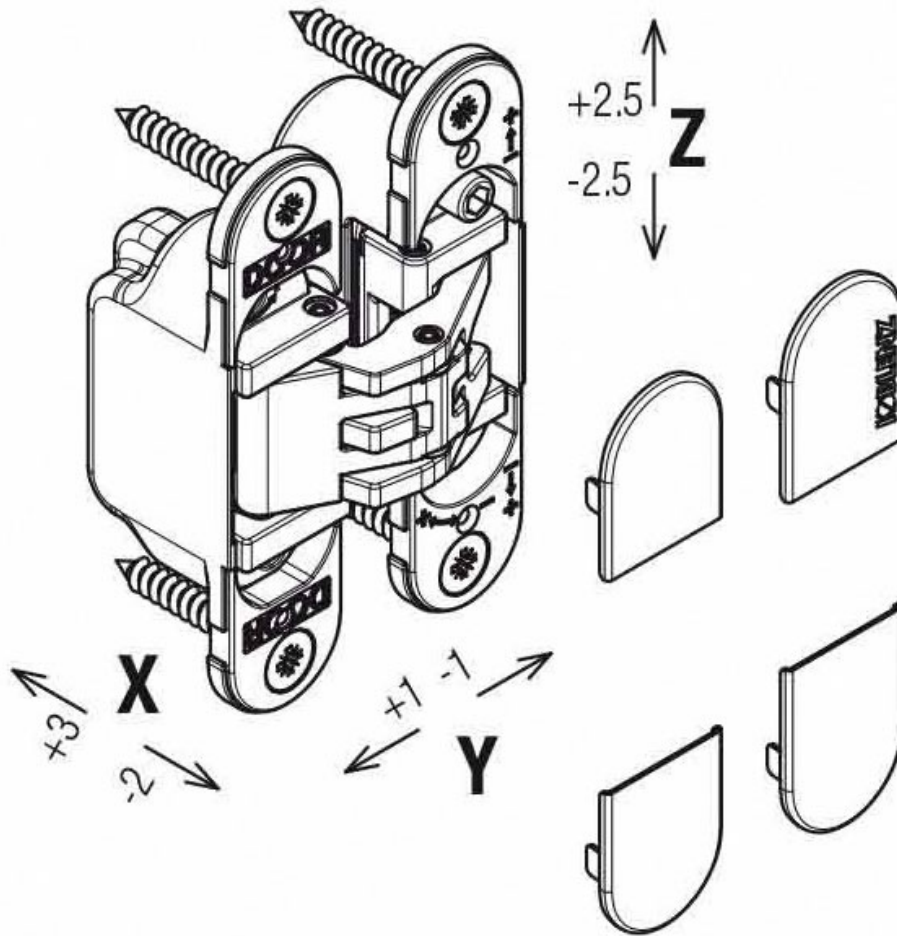

<https://www.qama.fr/charniere-invisible-p58834>

Tel : 02 43 13 49 49

Fax : 02 43 30 26 16

www.qama.fr

CHARNIÈRE INVISIBLE À ENCASTRER K6200

KOBLENZ

<p>Realizzazione Version</p> <p>ZAMA</p>	<p>Finitura - Finishing</p> 	 <p>min. 32 mm</p>	<p>Regolazione Adjustment</p> 
 <p>45 kg (2: cerniere - hinges)</p> <p>60 kg (3/4: cerniere - hinges)</p>	<p>COVER</p> 	 <p>180°</p>	
		 <p>30 min</p>	
 <p>UL LISTED DOOR HINGE RQ7182</p>	 <p>ULC LISTED</p>		