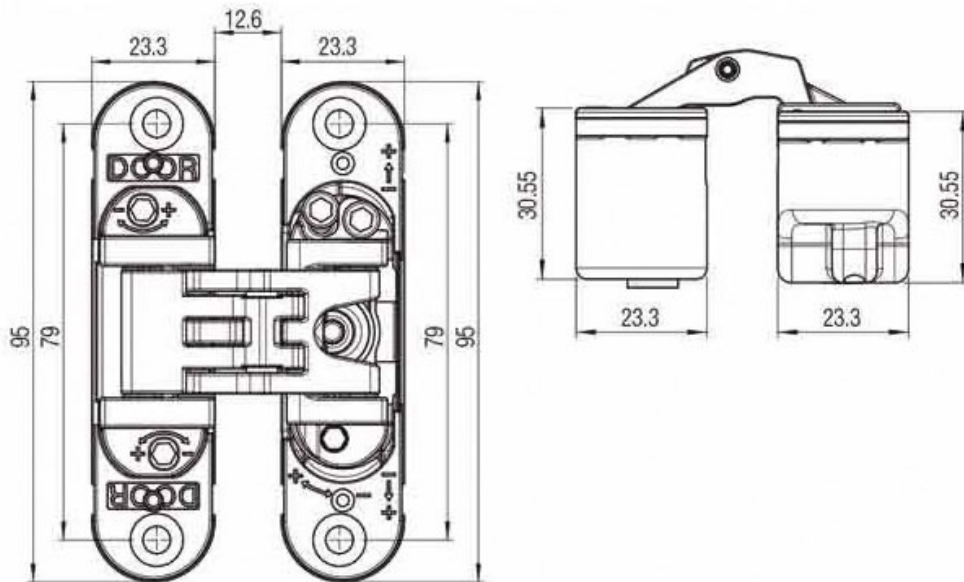

CHARNIÈRE INVISIBLE À ENCASTRER K6200

KOBLENZ

<https://www.qama.fr/charniere-invisible-p58834>

Tel : 02 43 13 49 49

Fax : 02 43 30 26 16

www.qama.fr