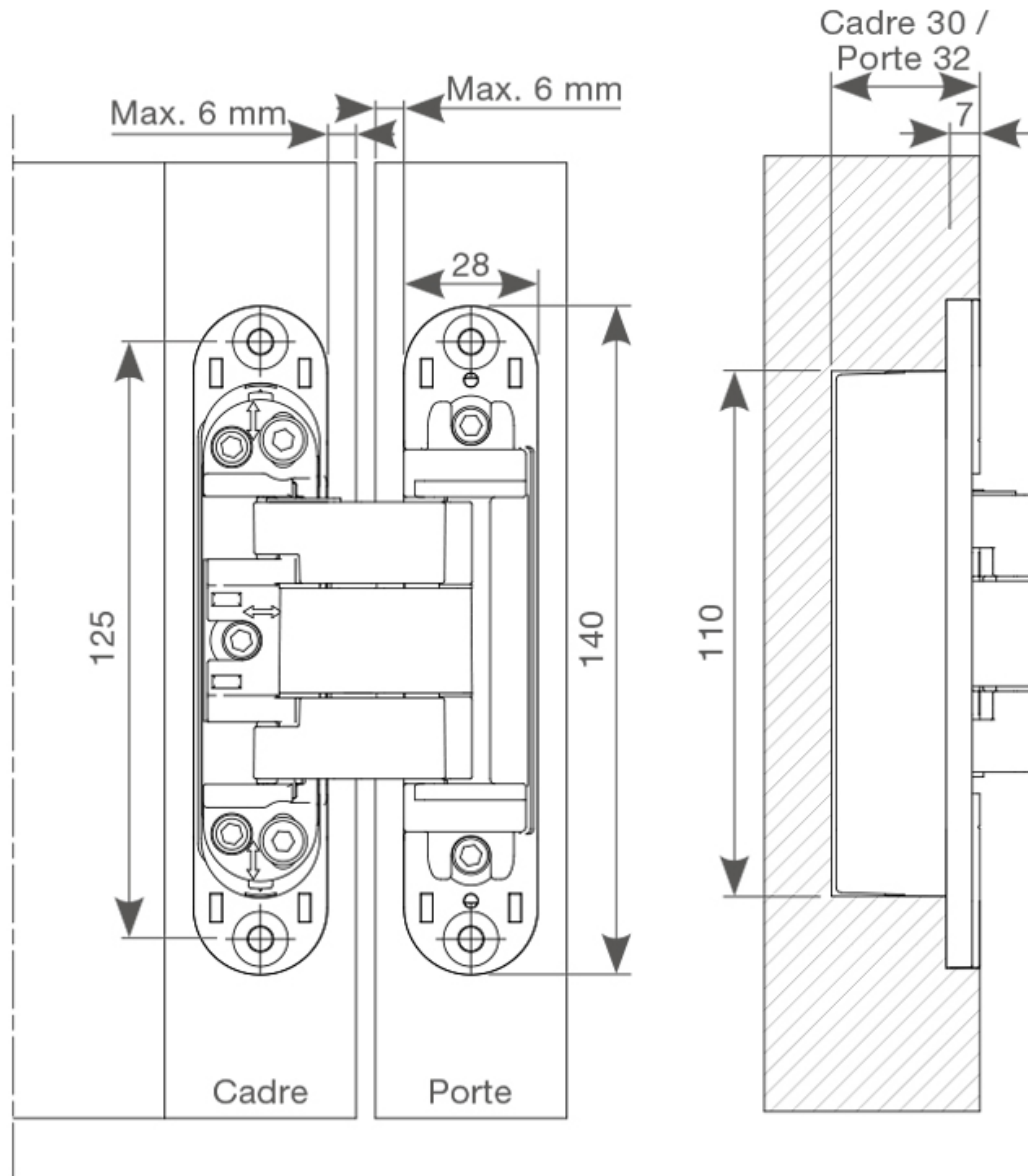

CHARNIÈRE INVISIBLE NEO M-6

<https://www.qama.fr/charniere-invisible-neo-m-6-p64054>

Tel : 02 43 13 49 49

Fax : 02 43 30 26 16

www.qama.fr

CHARNIÈRE INVISIBLE NEO M-6

TABLEAU DES POIDS

Type de charnière		INVISIBLE NEO M-6	
		2	3
Poids de porte max. en fonction de la largeur de la porte	730 mm	95 kg	115 kg
	830 mm	90 kg	110 kg
	930 mm	85 kg	105 kg
	1030 mm	80 kg	100 kg