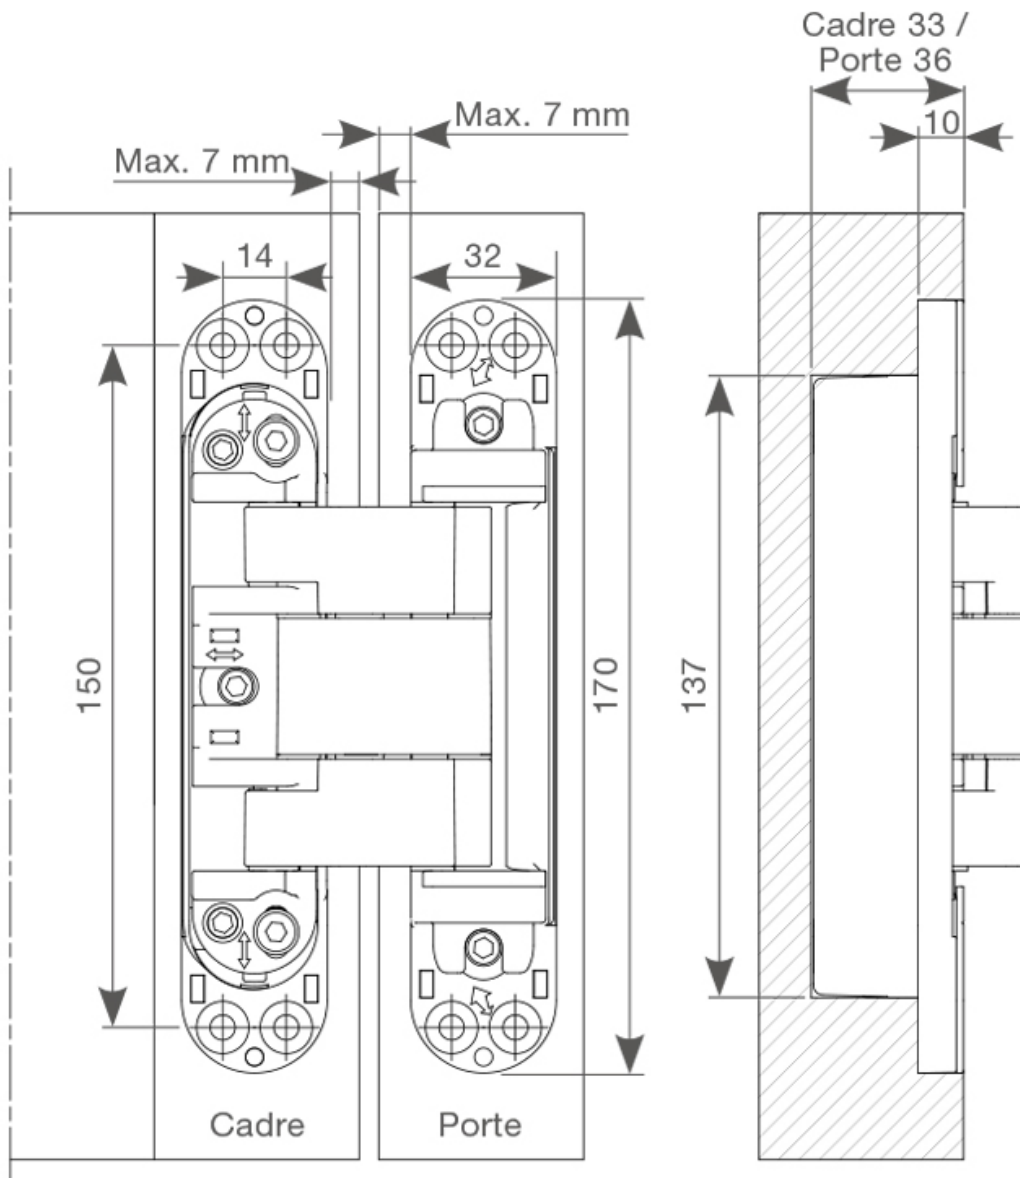

CHARNIÈRE INVISIBLE NEO L-7

ARLU

ARLU

<https://www.qama.fr/charniere-invisible-neo-l-7-p64055>

Tel : 02 43 13 49 49

Fax : 02 43 30 26 16

www.qama.fr