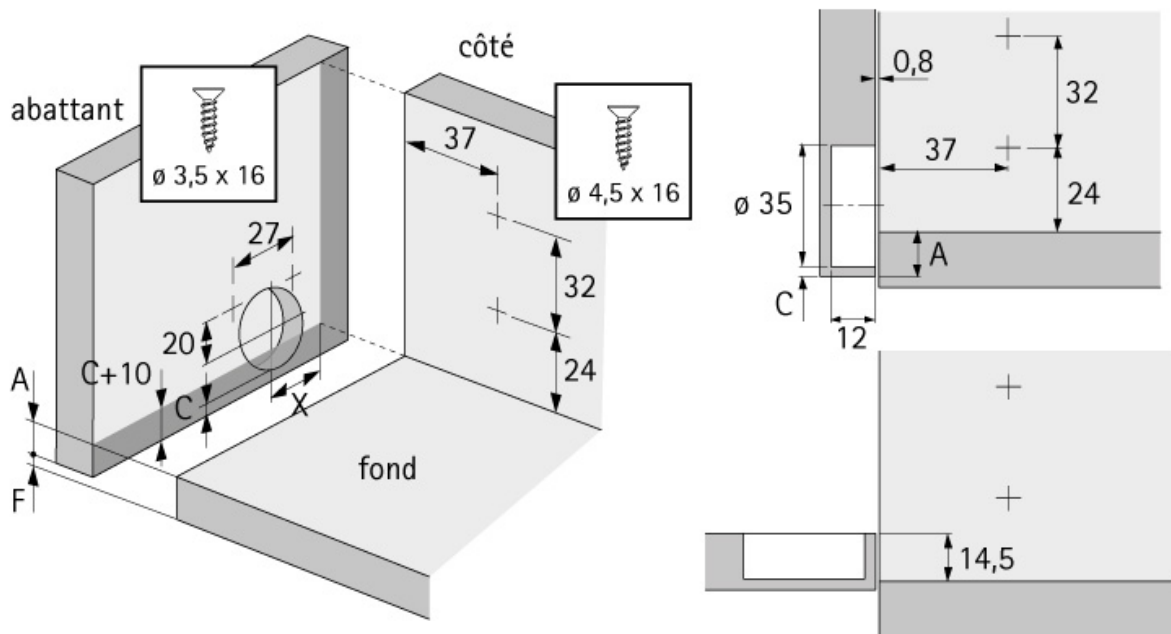

CHARNIÈRE INVISIBLE D'ABATTANT

HETTICH

Schéma de perçage de l'abattant / du corps de meuble

D mm	X mm
0	23,5
1,5	25
3	26,5
5	28,5

<http://www.qama.fr/charniere-invisible-d-abattant-p21269>

Tel : 02 43 13 49 49