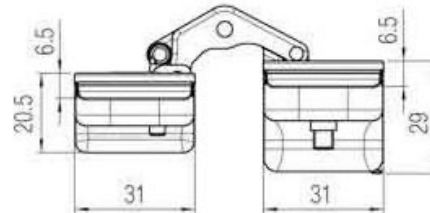

CHARNIÈRE INVISIBLE À ENCASTRER K8000

KOBLENZ

<https://www.qama.fr/charniere-invisible-a-encastrer-k8000-p58837>

Tel : 02 43 13 49 49

Fax : 02 43 30 26 16

www.qama.fr