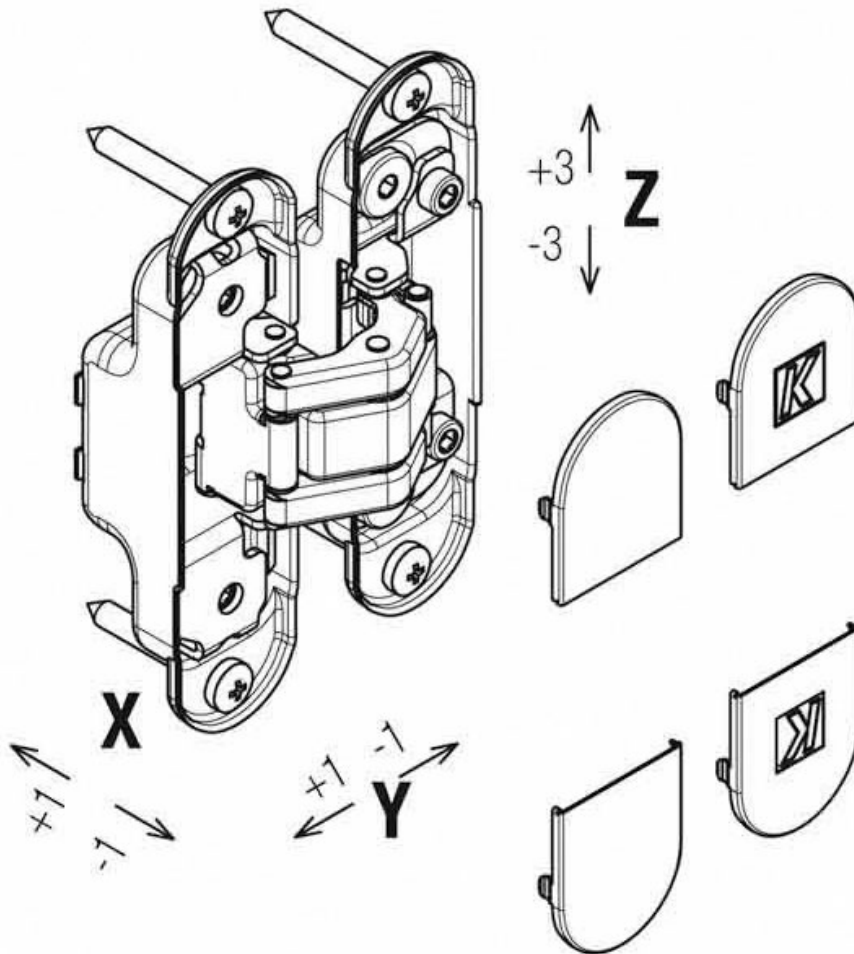

<https://www.qama.fr/charniere-invisible-a-encastrer-k8000-p58837>

Tel : 02 43 13 49 49

Fax : 02 43 30 26 16

www.qama.fr

CHARNIÈRE INVISIBLE À ENCASTRER K8000

KOBLENZ

<p>Realizzazione <i>Version</i></p> <p>ACCIAIO STEEL</p>	<p>Finitura - <i>Finishing</i></p>	<p>Cerniera centrata <i>Hinge centered on the door leaf</i></p> <p>min. 38 mm max 45 mm</p>	<p>Regolazioni <i>Adjustments</i></p>
<p>60 kg (2: carriere - <i>hinges</i>)</p>	<p>COVER</p>	<p>Cerniera NON centrata <i>Hinge non-centered on the door leaf</i></p> <p>≥ 38 mm</p>	<p>180°</p>
			<p>Viti per fissaggio <i>Fixing screws</i></p>