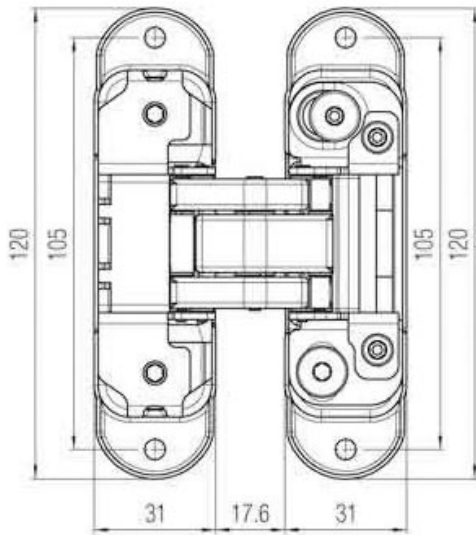

CHARNIÈRE INVISIBLE À ENCASTRER K8000

KOBLENZ

<https://www.qama.fr/charniere-invisible-a-encastrer-k8000-p58837>

Tel : 02 43 13 49 49

Fax : 02 43 30 26 16

www.qama.fr