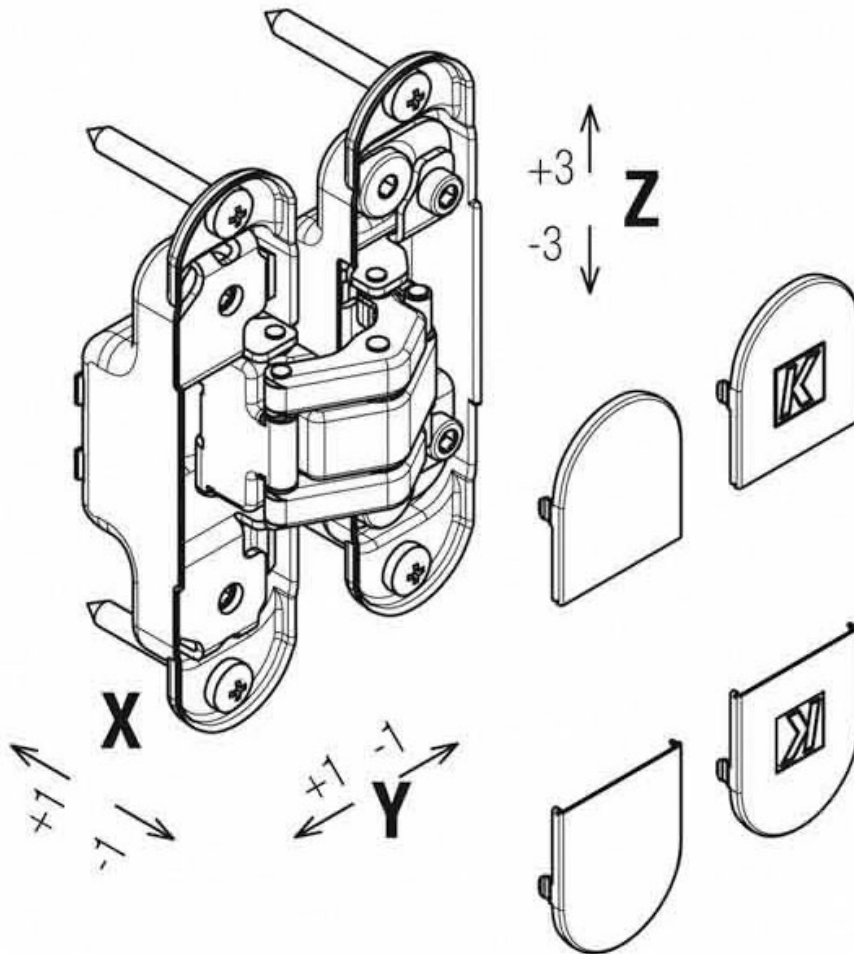

CHARNIÈRE INVISIBLE À ENCASTRER K8000 HD

KOBLENZ

<https://www.qama.fr/charniere-invisible-a-encastrer-k8000-hd-p63543>

Tel : 02 43 13 49 49

Fax : 02 43 30 26 16

www.qama.fr