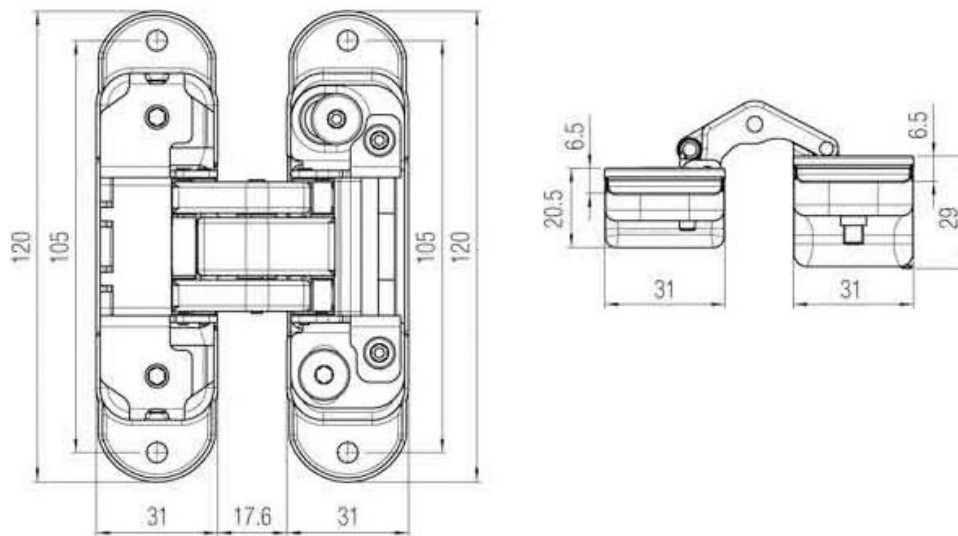

CHARNIÈRE INVISIBLE À ENCASTRER K8000 HD

KOBLENZ

<https://www.qama.fr/charniere-invisible-a-encastrer-k8000-hd-p63543>

Tel : 02 43 13 49 49

Fax : 02 43 30 26 16

www.qama.fr

CHARNIÈRE INVISIBLE À ENCASTRER K8000 HD