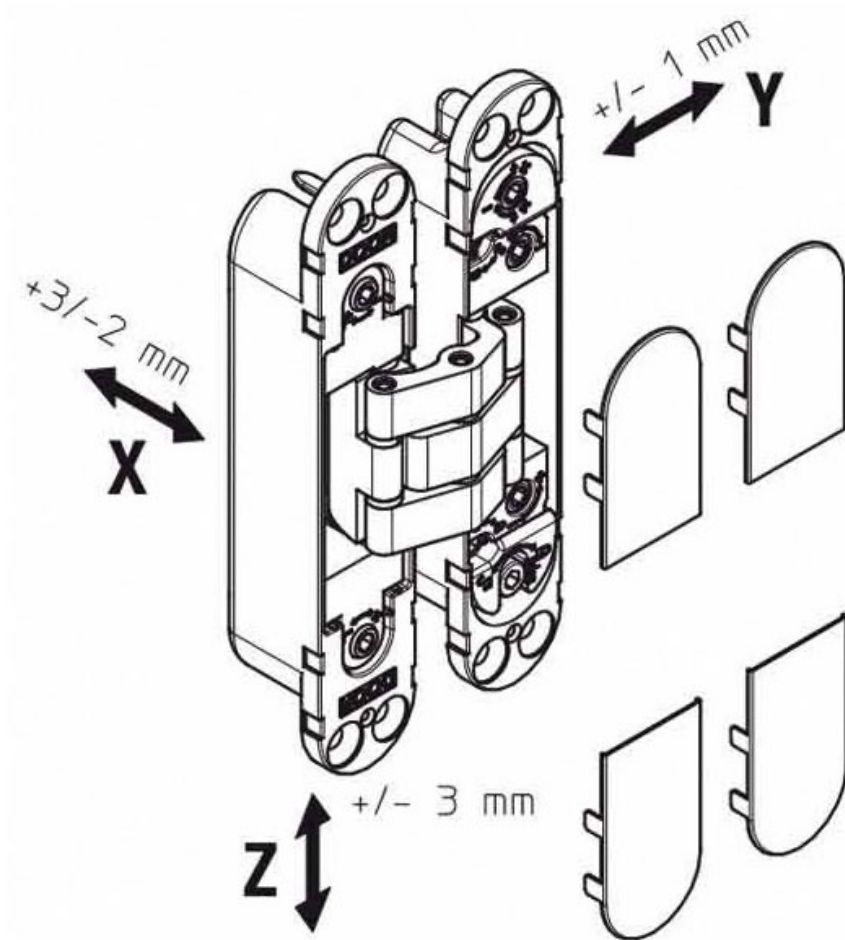

<https://www.qama.fr/charniere-invisible-a-encastrer-k7080-p58836>

Tel : 02 43 13 49 49

Fax : 02 43 30 26 16

www.qama.fr

CHARNIÈRE INVISIBLE À ENCASTRER K7080

KOBLENZ

<p>Realizzazione <i>Version</i></p> <p>ZAMA</p>	<p>Finitura <i>Finishing</i></p>	<p>min. 40 mm</p>	<p>Regolazioni <i>Adjustments</i></p>
<p>80 kg (2: cerniere - /hinges)</p> <p>100 kg (3: cerniere - /hinges)</p>	<p>COVER</p>	<p>180°</p>	<p>Viti per fissaggio <i>Fixing screws</i></p>
	<p>Product Quality Multi-axis, concealed hinges EAD 325001-01-0433 Reg. N°: 9330233</p>	<p>30 min.</p>	
		<p>UL LISTED DOOR HINGE R27182</p>	<p>ULC LISTED HINGES R27182</p>