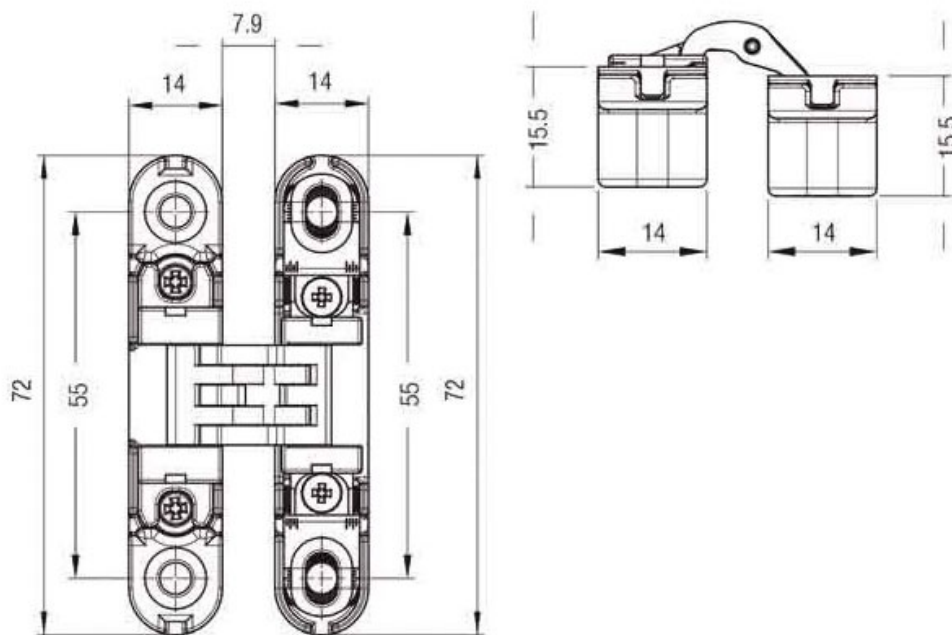

# CHARNIÈRE INVISIBLE À ENCASTRER K6100

KOBLENZ

<https://www.qama.fr/charniere-invisible-a-encastrer-k6100-p58838>

Tel : 02 43 13 49 49

Fax : 02 43 30 26 16

[www.qama.fr](http://www.qama.fr)