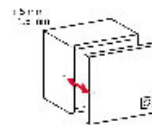

CHARNIÈRE INVISIBLE BASIC ST À CLIP EA48 110°

TITUS

<https://www.qama.fr/charniere-invisible-a-clip-ea48-p1815>

Tel : 02 43 13 49 49

Fax : 02 43 30 26 16

www.qama.fr

LES RÉGLAGES

réglage de la hauteur
sur la ca.e

réglage latéral

réglage de la profondeur

<https://www.qama.fr/charniere-invisible-a-clip-ea48-p1815>