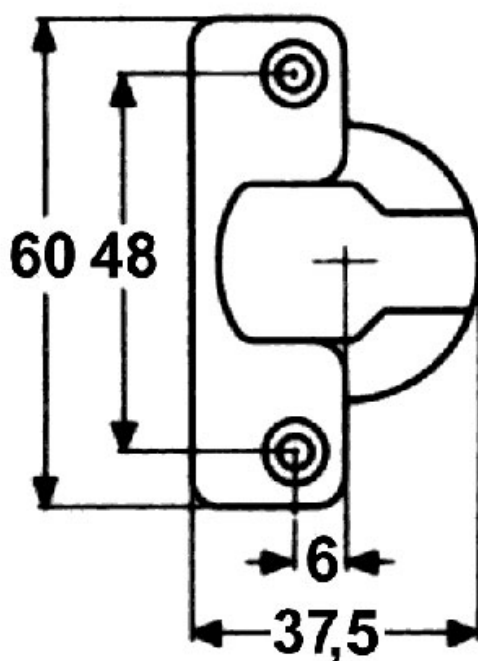

CHARNIÈRE INVISIBLE BASIC ST À CLIP EA48 110°

TITUS

<https://www.qama.fr/charniere-invisible-a-clip-ea48-p1815>

Tel : 02 43 13 49 49

Fax : 02 43 30 26 16

www.qama.fr

9 mm

<https://www.qama.fr/charniere-invisible-a-clip-ea48-p1815>

CHARNIÈRE INVISIBLE BASIC ST À CLIP EA48 110°

TITUS

<https://www.qama.fr/charniere-invisible-a-clip-ea48-p1815>

Tel : 02 43 13 49 49

Fax : 02 43 30 26 16

www.qama.fr

LES RÉGLAGES

réglage de la hauteur
sur la ca.e

réglage latéral

réglage de la profondeur

<https://www.qama.fr/charniere-invisible-a-clip-ea48-p1815>