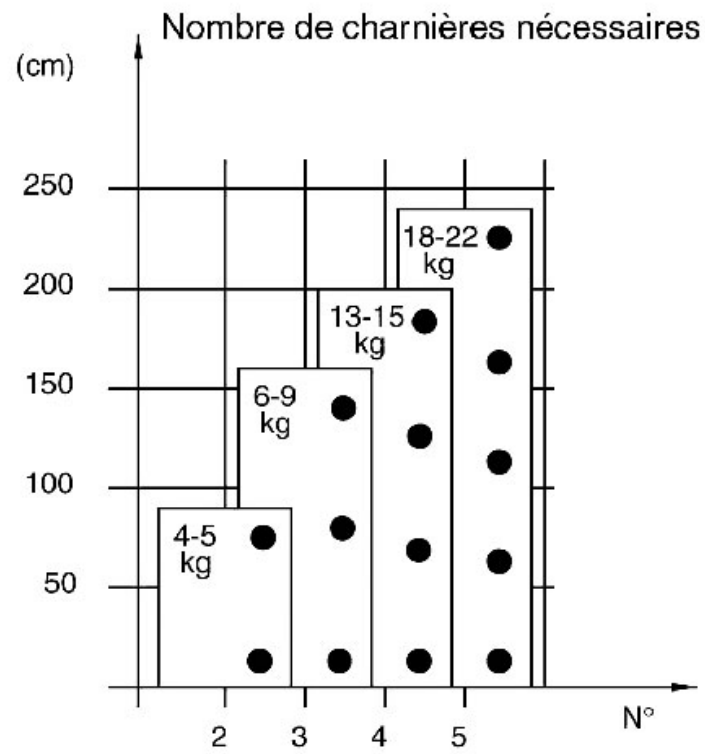

CHARNIÈRE INVISIBLE BASIC ST À CLIP EA48 110°

TITUS

<https://www.qama.fr/charniere-invisible-a-clip-ea48-p1815>

Tel : 02 43 13 49 49

Fax : 02 43 30 26 16

www.qama.fr

9 mm

<https://www.qama.fr/charniere-invisible-a-clip-ea48-p1815>

CHARNIÈRE INVISIBLE BASIC ST À CLIP EA48 110°

TITUS

<https://www.qama.fr/charniere-invisible-a-clip-ea48-p1815>

Tel : 02 43 13 49 49

Fax : 02 43 30 26 16

www.qama.fr

LES RÉGLAGES

réglage de la hauteur
sur la ca.e

réglage latéral

réglage de la profondeur

<https://www.qama.fr/charniere-invisible-a-clip-ea48-p1815>