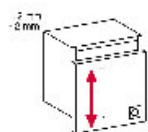

CHARNIÈRE INVISIBLE BASIC ST À CLIP EA48 110°

TITUS

<https://www.qama.fr/charniere-invisible-a-clip-ea48-p1815>

Tel : 02 43 13 49 49

Fax : 02 43 30 26 16

www.qama.fr

LES RÉGLAGES

réglage de la hauteur
sur la ca.e

réglage latéral

réglage de la profondeur

<https://www.qama.fr/charniere-invisible-a-clip-ea48-p1815>