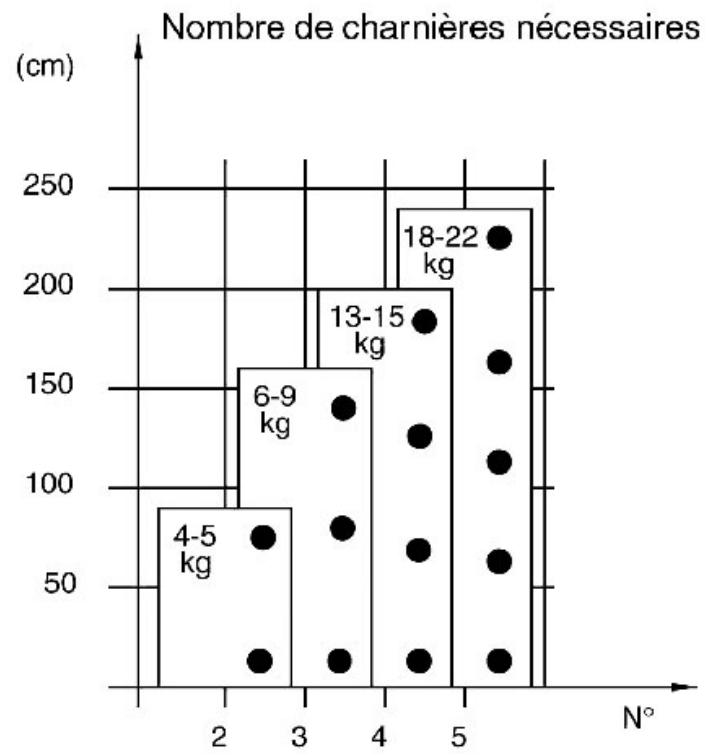

TITUS

Titus+

<https://www.qama.fr/charniere-invisible-a-clip-ea45-p1814>

Tel : 02 43 13 49 49

Fax : 02 43 30 26 16

www.qama.fr

CHARNIÈRE INVISIBLE BASIC ST À CLIP EA45 110°

TITUS

<https://www.qama.fr/charniere-invisible-a-clip-ea45-p1814>

Tel : 02 43 13 49 49

Fax : 02 43 30 26 16

www.qama.fr

LES RÉGLAGES

réglage de la hauteur
sur la ca.e

réglage latéral

réglage de la profondeur