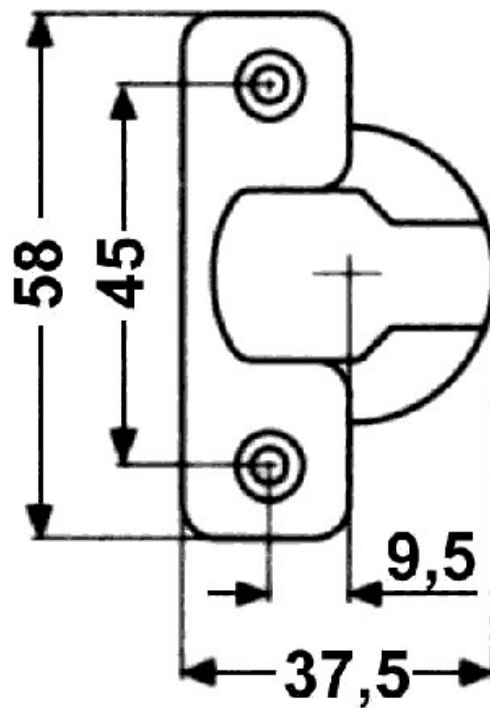

0 mm

CHARNIÈRE INVISIBLE BASIC ST À CLIP EA45 110°

TITUS

<https://www.qama.fr/charniere-invisible-a-clip-ea45-p1814>

Tel : 02 43 13 49 49

Fax : 02 43 30 26 16

www.qama.fr

CHARNIÈRE INVISIBLE BASIC ST À CLIP EA45 110°

TITUS

Titus+

<https://www.qama.fr/charniere-invisible-a-clip-ea45-p1814>

Tel : 02 43 13 49 49

Fax : 02 43 30 26 16

www.qama.fr

CHARNIÈRE INVISIBLE BASIC ST À CLIP EA45 110°

TITUS

<https://www.qama.fr/charniere-invisible-a-clip-ea45-p1814>

Tel : 02 43 13 49 49

Fax : 02 43 30 26 16

www.qama.fr

LES RÉGLAGES

réglage de la hauteur
sur la ca.e

réglage latéral

réglage de la profondeur