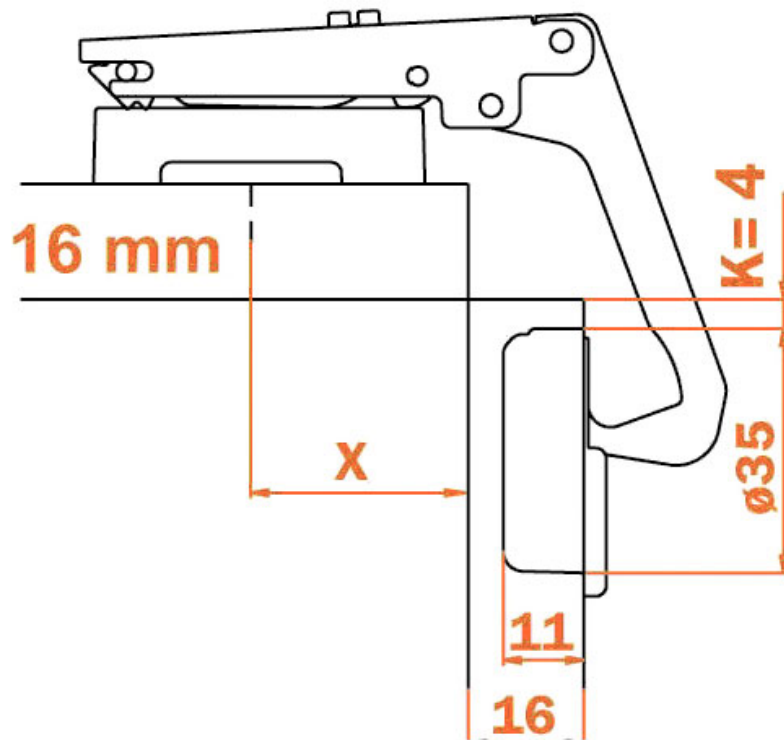

CHARNIÈRE INVISIBLE POUR MEUBLE D'ANGLE SÉRIE 200 70°

SALICE

SALICE

<https://www.qama.fr/charniere-invisible---pour-meuble-d-angle---70deg---ea-48---serie-300-p1792>

Tel : 02 43 13 49 49

Fax : 02 43 30 26 16

www.qama.fr

<https://www.qama.fr/charniere-invisible---pour-meuble-d-angle---70deg---ea-48---serie-300-p1792>

CHARNIÈRE INVISIBLE POUR MEUBLE D'ANGLE SÉRIE 200 70°

SALICE

SALICE

<https://www.qama.fr/charniere-invisible---pour-meuble-d-angle---70deg---ea-48---serie-300-p1792>