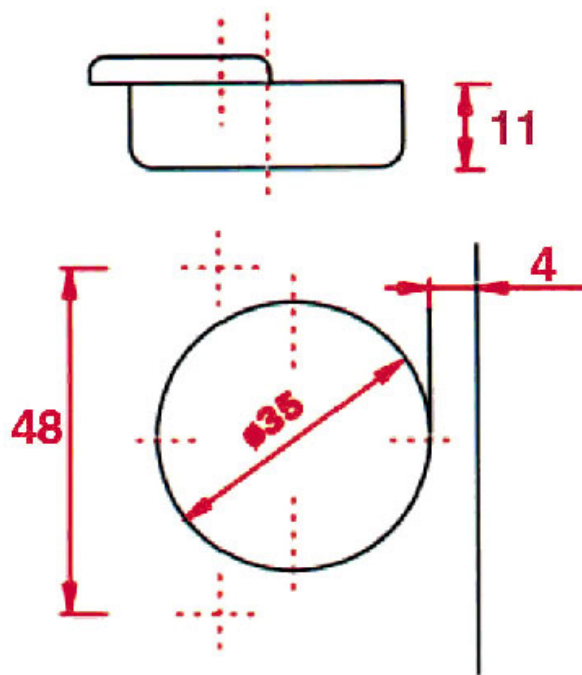

CHARNIÈRE INVISIBLE POUR MEUBLE D'ANGLE SÉRIE 200 70°

SALICE

SALICE

<https://www.qama.fr/charniere-invisible---pour-meuble-d-angle---70deg---ea-48---serie-300-p1792>

Tel : 02 43 13 49 49

Fax : 02 43 30 26 16

www.qama.fr

<https://www.qama.fr/charniere-invisible---pour-meuble-d-angle---70deg---ea-48---serie-300-p1792>

CHARNIÈRE INVISIBLE POUR MEUBLE D'ANGLE SÉRIE 200 70°

SALICE

SALICE

<https://www.qama.fr/charniere-invisible---pour-meuble-d-angle---70deg---ea-48---serie-300-p1792>