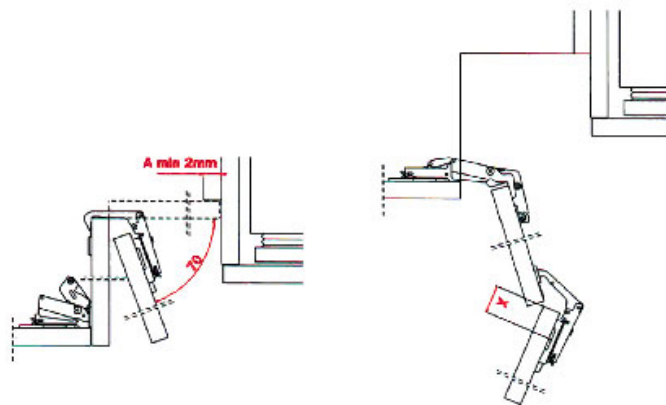

www.qama.fr

<https://www.qama.fr/charniere-invisible---pour-meuble-d-angle---70deg---ea-48---serie-300-p1792>

CHARNIÈRE INVISIBLE POUR MEUBLE D'ANGLE SÉRIE 200 70°

SALICE

SALICE

<https://www.qama.fr/charniere-invisible---pour-meuble-d-angle---70deg---ea-48---serie-300-p1792>