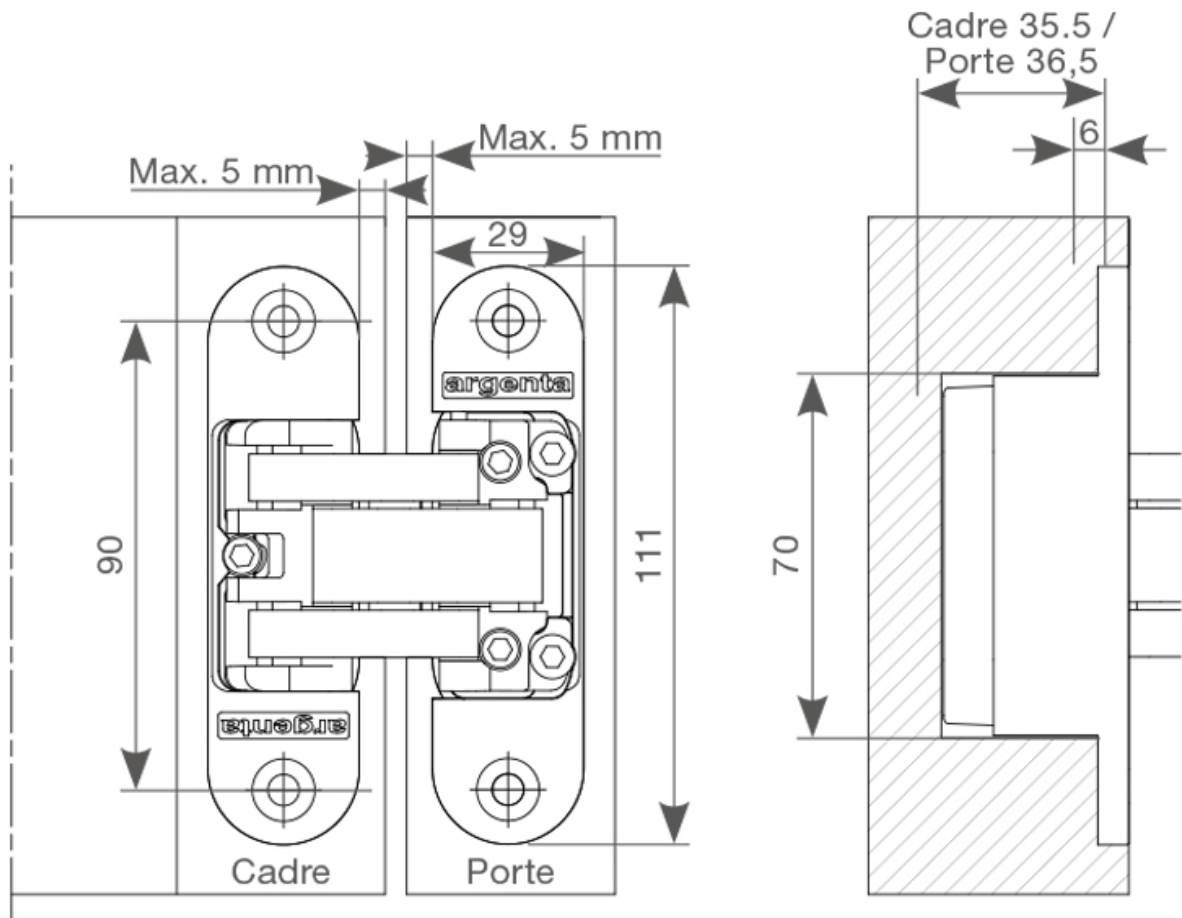

CHARNIÈRE INVISIBLE MEDIUM

<https://www.qama.fr/charniere-invisible-medium-p64000>

Tel : 02 43 13 49 49

Fax : 02 43 30 26 16

www.qama.fr

CHARNIÈRE INVISIBLE MEDIUM

TABLEAU DES POIDS

Type de charnière		INVISIBLE MEDIUM	
		2	3
Poids de porte max. en fonction de la largeur de la porte	730 mm	55 kg	70 kg
	830 mm	50 kg	65 kg
	930 mm	45 kg	60 kg
	1030 mm	40 kg	55 kg