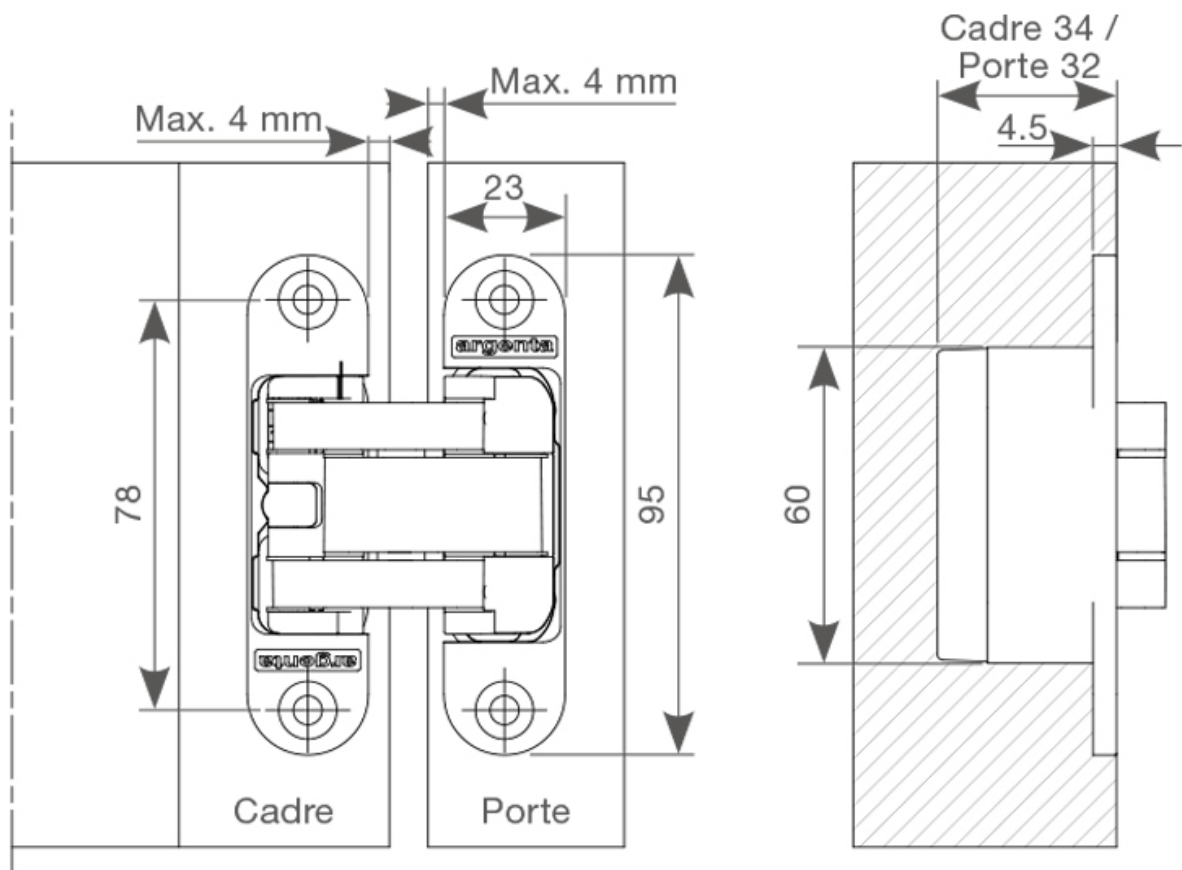

CHARNIÈRE INVISIBLE SMALL

<https://www.qama.fr/charniere-invisible-small-p63999>

Tel : 02 43 13 49 49

Fax : 02 43 30 26 16

www.qama.fr