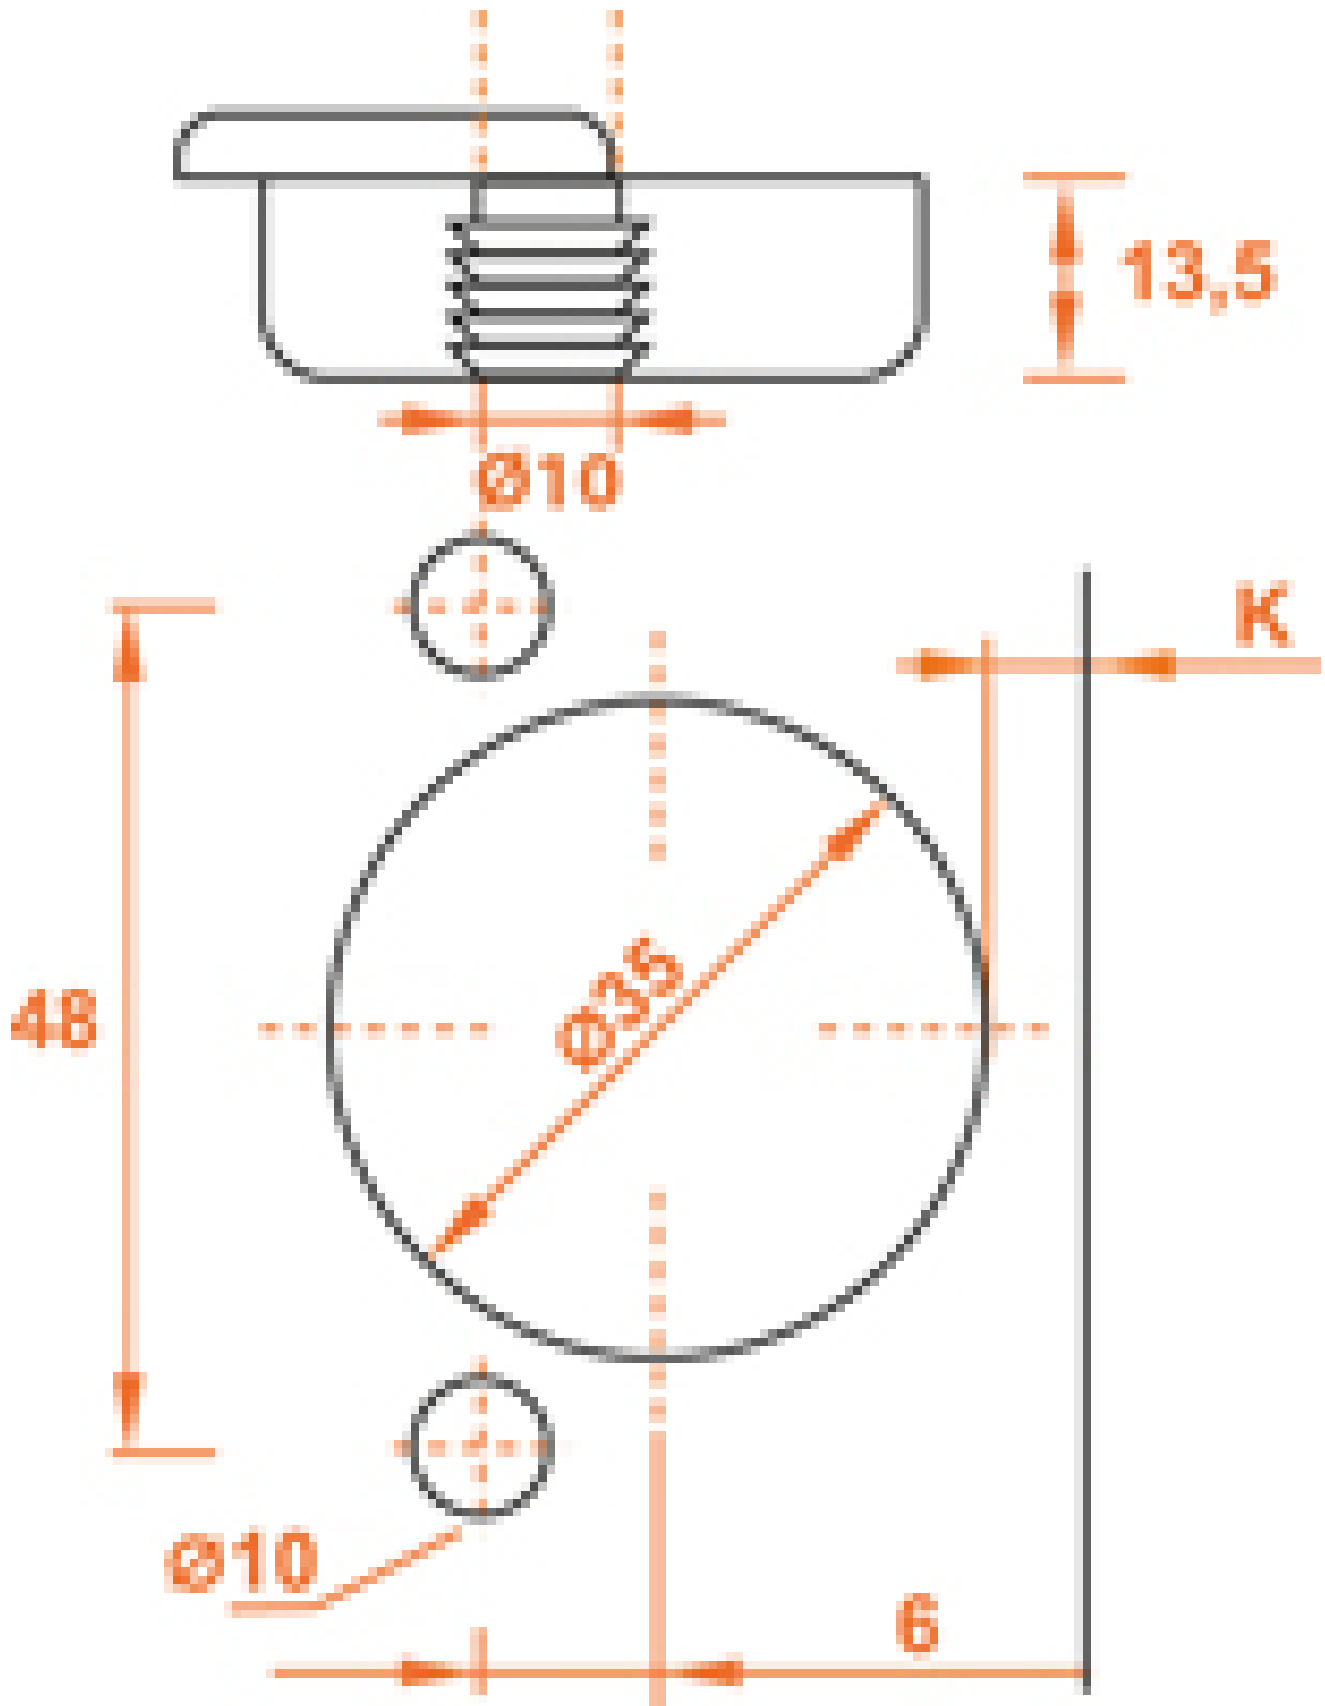

# CHARNIÈRE CONTRE COUDÉE LONGUE SALICE SILENTIA+ EA48 110°

SALICE

**SALICE**

<https://www.qama.fr/charniere-contre-coudee-longue-salice-silentia-ea48-p8608>

Tel : 02 43 13 49 49

Fax : 02 43 30 26 16

[www.qama.fr](http://www.qama.fr)

# CONTRE COUDÉE LONG

<https://www.qama.fr/charniere-contre-coudee-longue-salice-silentia-ea48-p8608>

**K= 3 à 6**