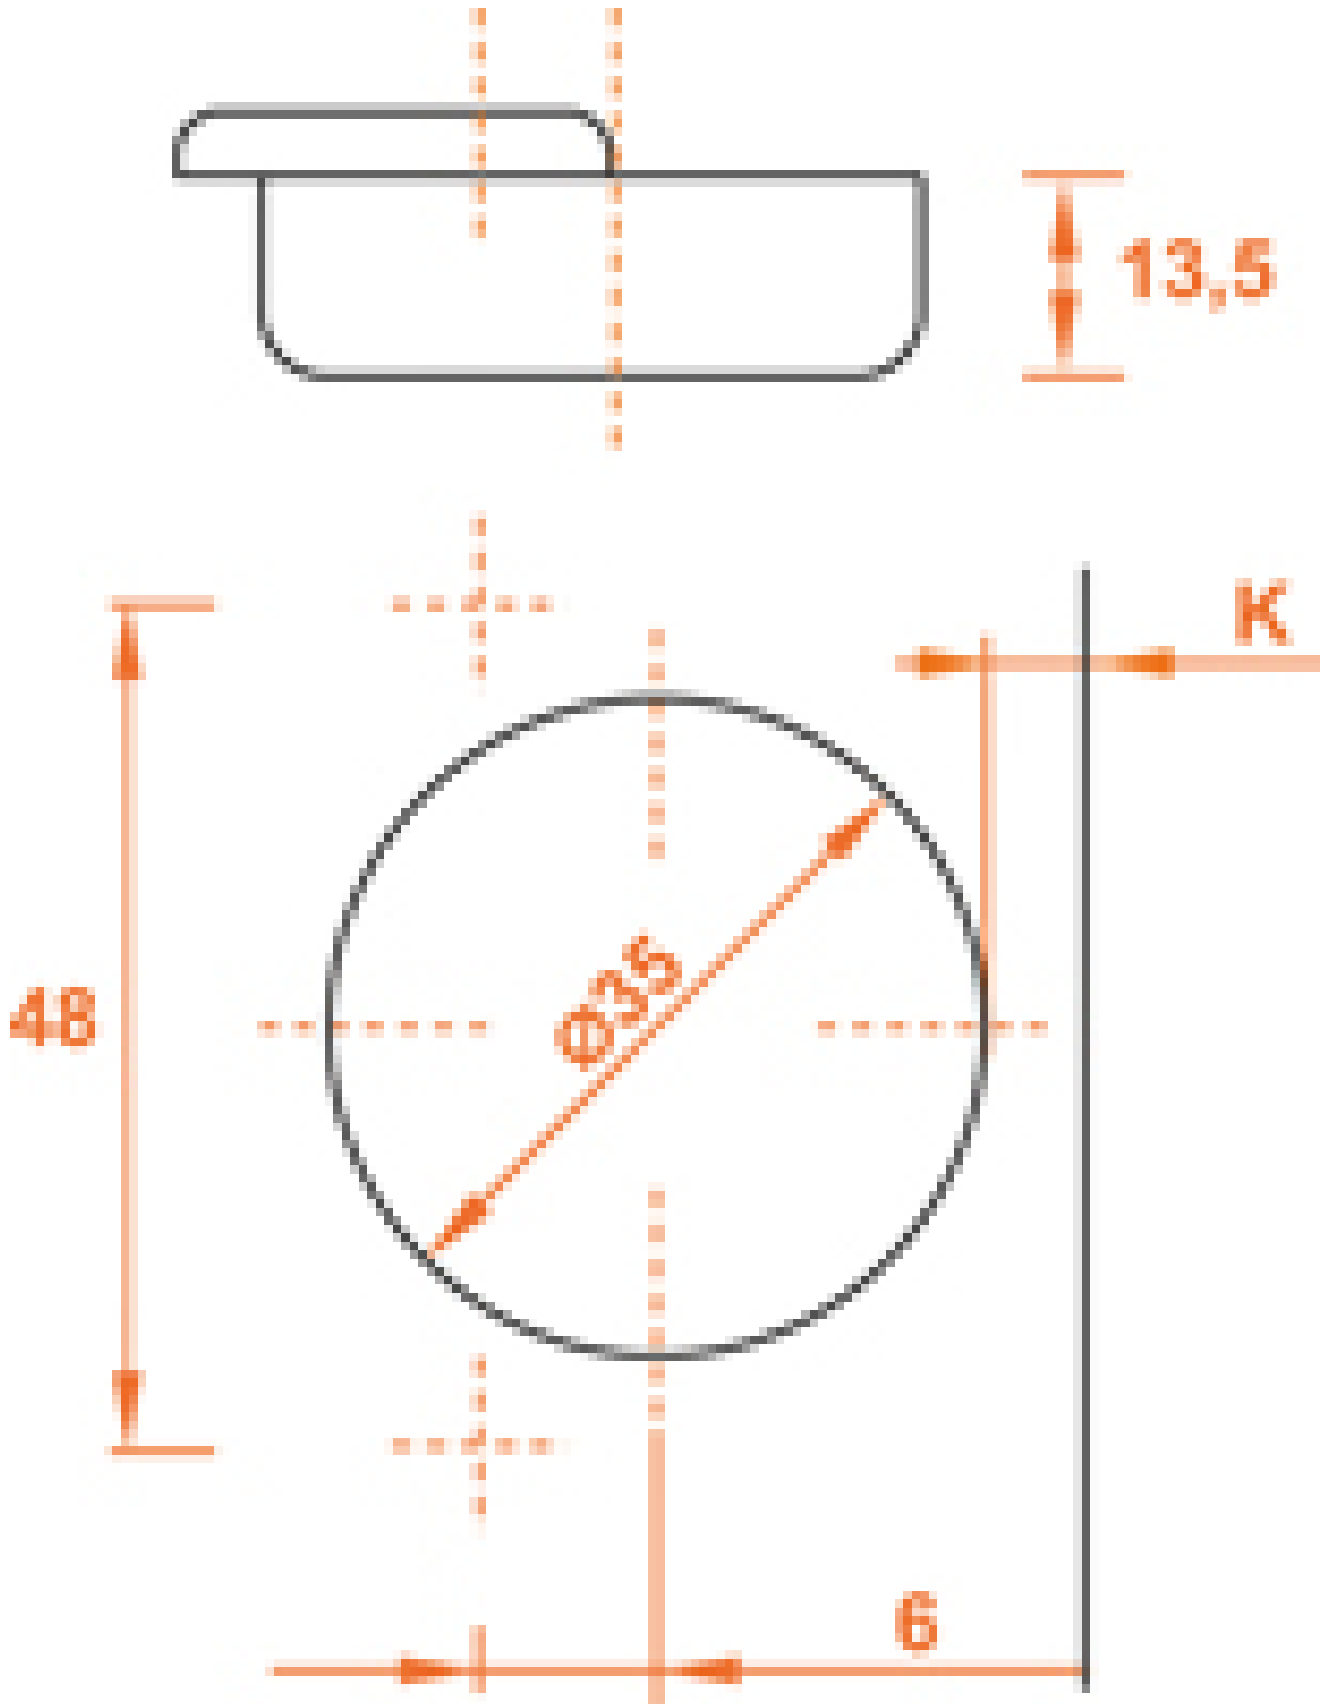

# CHARNIÈRE CONTRE COUDÉE LONGUE SALICE SILENTIA+ EA48 110°

SALICE

**SALICE**

<https://www.qama.fr/charniere-contre-coudee-longue-salice-silentia-ea48-p8608>

Tel : 02 43 13 49 49

Fax : 02 43 30 26 16

[www.qama.fr](http://www.qama.fr)

# CONTRE COUDÉE LONG

<https://www.qama.fr/charniere-contre-coudee-longue-salice-silentia-ea48-p8608>

**K= 3 à 6**