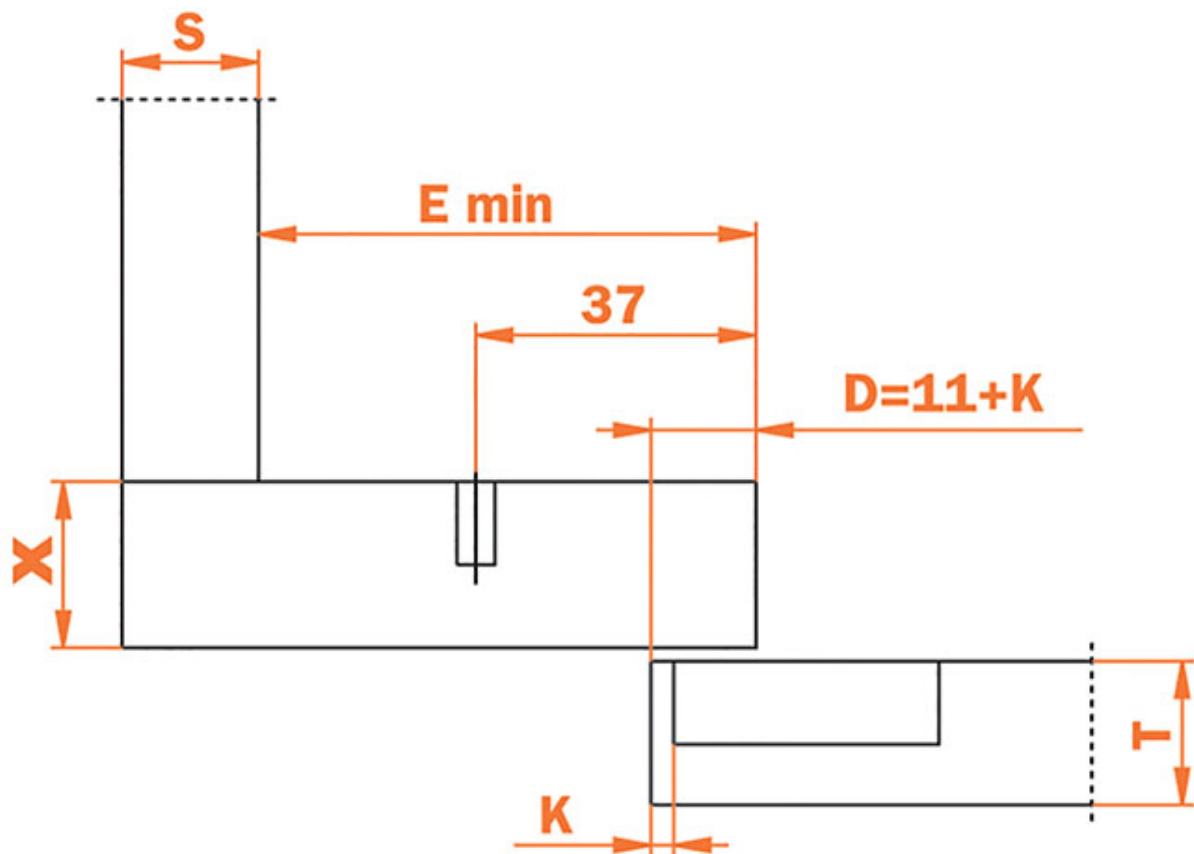

# CHARNIÈRE CONTRE COUDÉE LONGUE SALICE SILENTIA+ EA48 110°

SALICE

**SALICE**

<https://www.qama.fr/charniere-contre-coudee-longue-salice-silentia-ea48-p8608>

Tel : 02 43 13 49 49

Fax : 02 43 30 26 16

[www.qama.fr](http://www.qama.fr)

# CONTRE COUDÉE LONG

<https://www.qama.fr/charniere-contre-coudee-longue-salice-silentia-ea48-p8608>

**K= 3 à 6**