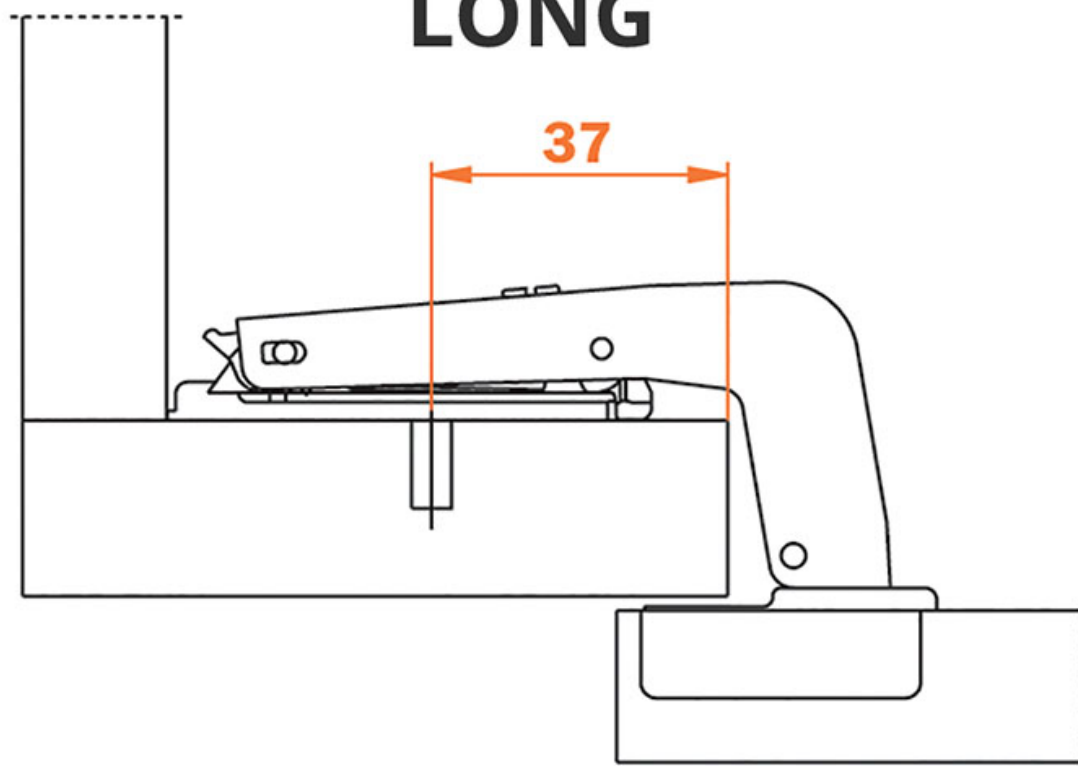

# CHARNIÈRE CONTRE COUDÉE LONGUE SALICE SILENTIA+ EA48 110°

SALICE

**SALICE**

<https://www.qama.fr/charniere-contre-coudee-longue-salice-silentia-ea48-p8608>

Tel : 02 43 13 49 49

Fax : 02 43 30 26 16

[www.qama.fr](http://www.qama.fr)

# CONTRE COUDÉE LONG

<https://www.qama.fr/charniere-contre-coudee-longue-salice-silentia-ea48-p8608>

**K= 3 à 6**