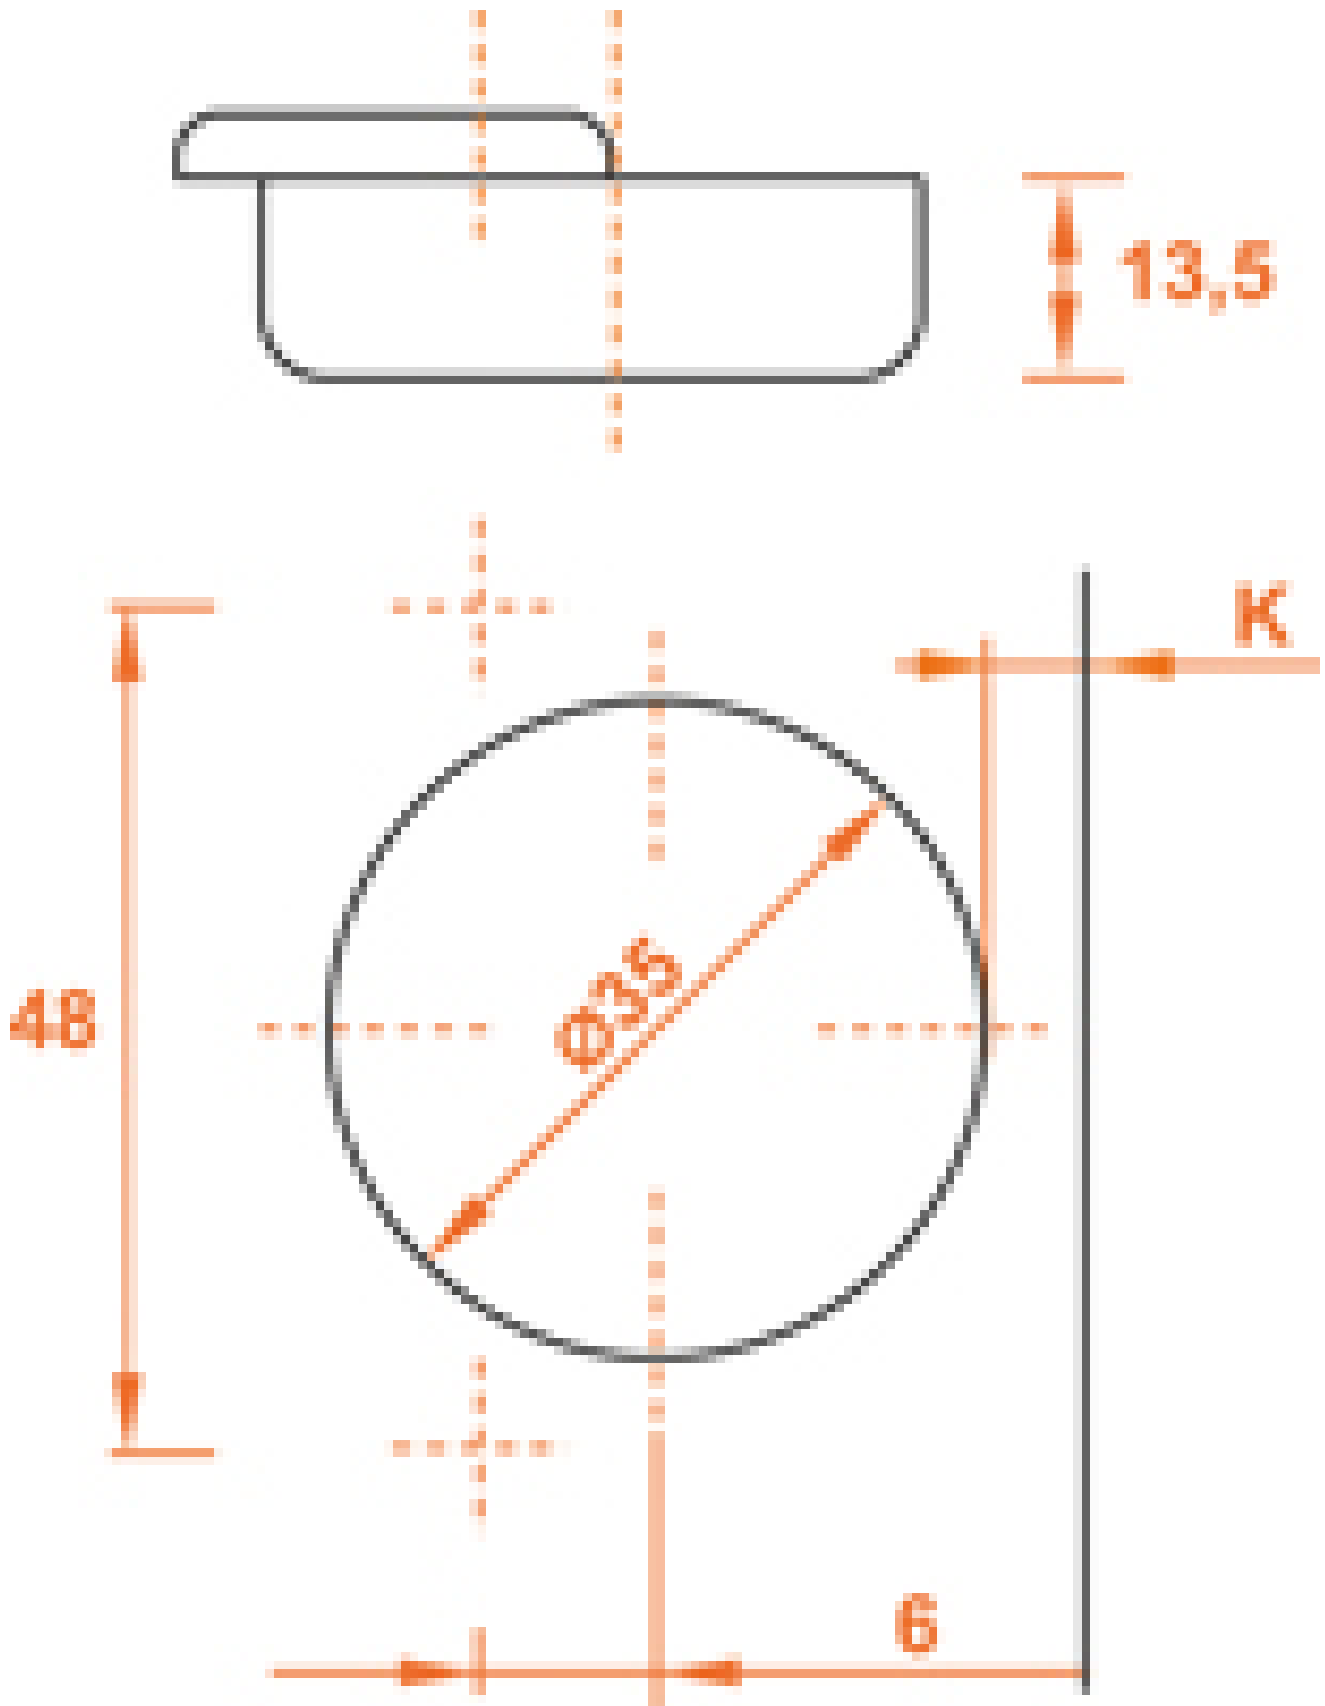

CHARNIÈRE CONTRE COUDÉE COURTE SALICE SILENTIA+ EA48 110°

SALICE

SALICE

<https://www.qama.fr/charniere-contre-coudee-courte-salice-silentia-ea48-p8607>

Tel : 02 43 13 49 49

Fax : 02 43 30 26 16

www.qama.fr

CONTRE COUDÉE