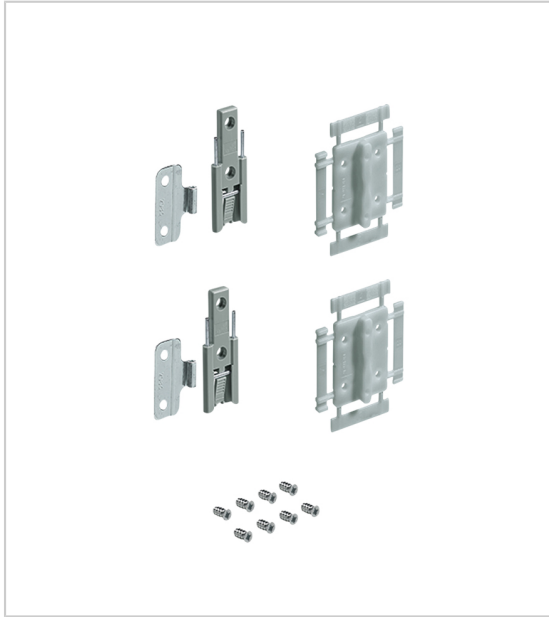

CHARNIÈRE CENTRALE WINGLINE L EN KIT

HETTICH

Le kit comprend les charnières centrales pour les portes pliantes avec 2 vantaux, des accessoires de fixation et le gabarit de perçage.

RÉFÉRENCE	DÉCOR	QUANTITÉ	UNITÉ DE VENTE
9 279 043	Gris	Set de 2	l'unité
9 277 904	Blanc	Set de 2	l'unité
9 277 906	Noir	Set de 2	l'unité
9 277 908	Gris	Set de 3	l'unité
9 277 909	Blanc	Set de 3	l'unité
9 277 910	Noir	Set de 3	l'unité