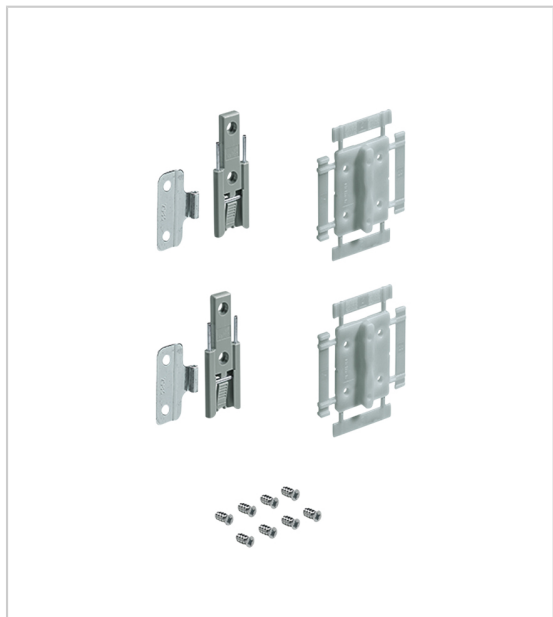

CHARNIÈRE CENTRALE WINGLINE L EN KIT

HETTICH

Le kit comprend les charnières centrales pour les portes pliantes avec 2 vantaux, des accessoires de fixation et le gabarit de perçage.

RÉFÉRENCE	DÉCOR	QUANTITÉ	PRIX HT	PRIX TTC	UNITÉ DE VENTE
9 279 043	Gris	Set de 2	5,52 €	6,62 €	l'unité
9 277 904	Blanc	Set de 2	6,07 €	7,28 €	l'unité
9 277 906	Noir	Set de 2	6,07 €	7,28 €	l'unité
9 277 908	Gris	Set de 3	10,53 €	12,64 €	l'unité
9 277 909	Blanc	Set de 3	11,59 €	13,91 €	l'unité
9 277 910	Noir	Set de 3	11,59 €	13,91 €	l'unité