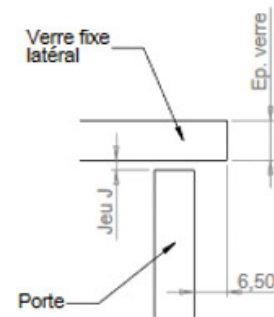

Porte encastrée

<https://www.qama.fr/charniere-capsi-glace---glace-90deg-p64784>

Tel : 02 43 13 49 49

Fax : 02 43 30 26 16

www.qama.fr