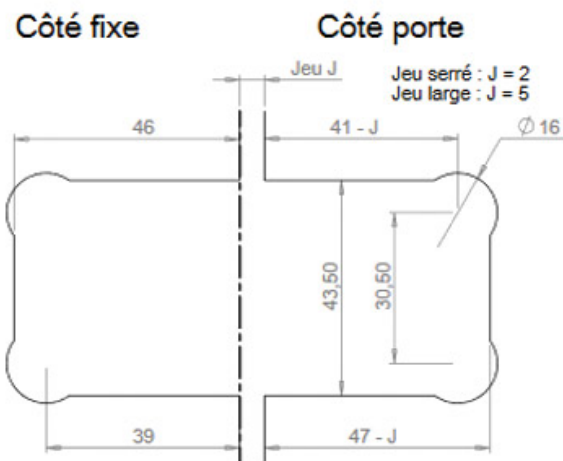

<https://www.qama.fr/charniere-capsi-glace---glace-180deg-p64785>

Tel : 02 43 13 49 49

Fax : 02 43 30 26 16

www.qama.fr

CHARNIÈRE CAPSI GLACE / GLACE 180°

ADLER

<https://www.qama.fr/charniere-capsi-glace---glace-180deg-p64785>