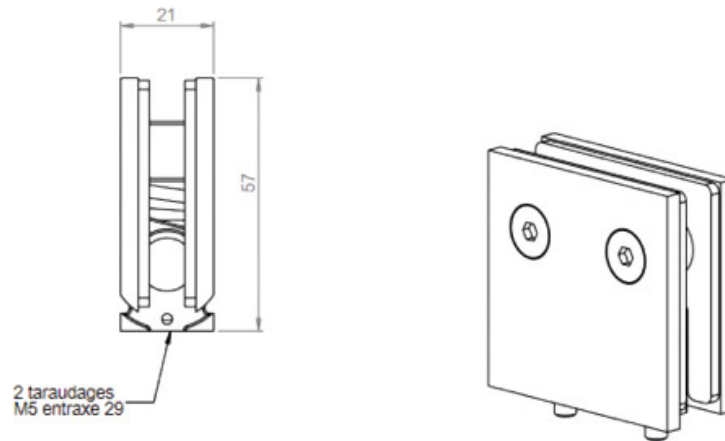

CHARNIÈRE CAPSI GLACE / GLACE 180°

ADLER

<https://www.qama.fr/charniere-capsi-glace---glace-180deg-p64785>

Tel : 02 43 13 49 49

Fax : 02 43 30 26 16

www.qama.fr

CHARNIÈRE CAPSI GLACE / GLACE 180°

ADLER