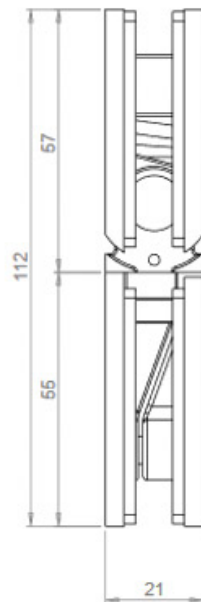

CHARNIÈRE CAPSI GLACE / GLACE 180°

ADLER

<https://www.qama.fr/charniere-capsi-glace---glace-180deg-p64785>

Tel : 02 43 13 49 49

Fax : 02 43 30 26 16

www.qama.fr

CHARNIÈRE CAPSI GLACE / GLACE 180°

ADLER