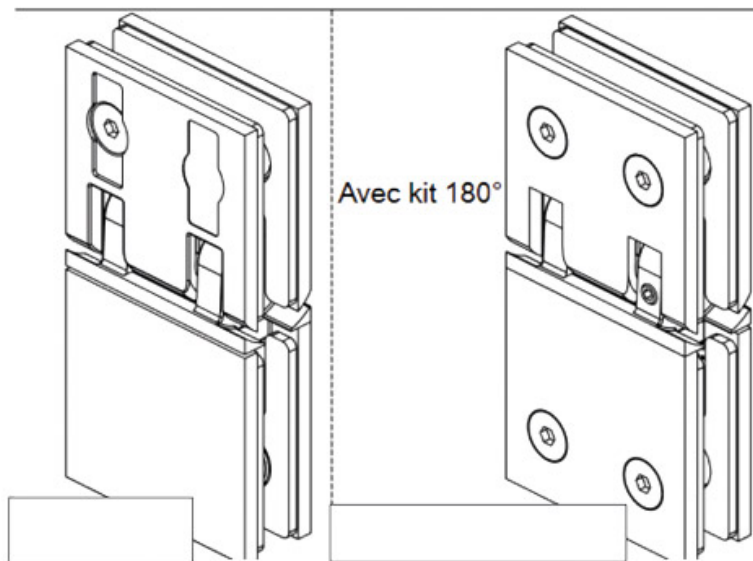

CHARNIÈRE CAPSI GLACE / GLACE 180°

ADLER

<https://www.qama.fr/charniere-capsi-glace---glace-180deg-p64785>

Tel : 02 43 13 49 49

Fax : 02 43 30 26 16

www.qama.fr

CHARNIÈRE CAPSI GLACE / GLACE 180°

ADLER