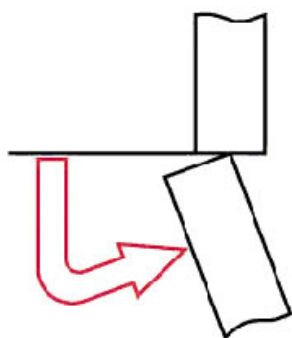

CHARNIÈRE BASIC À VISSER EA48 165°

TITUS

Titus+

<https://www.qama.fr/charniere-basic-a-visser-ea48-p2308>

Tel : 02 43 13 49 49

Fax : 02 43 30 26 16

www.qama.fr

LES RÉGLAGES

réglage de la hauteur
sur la caisson

réglage latéral

réglage de la profondeur

CHARNIÈRE BASIC À VISSER EA48 165°

TITUS

110°

<https://www.qama.fr/charniere-basic-a-visser-ea48-p2308>

Tel : 02 43 13 49 49