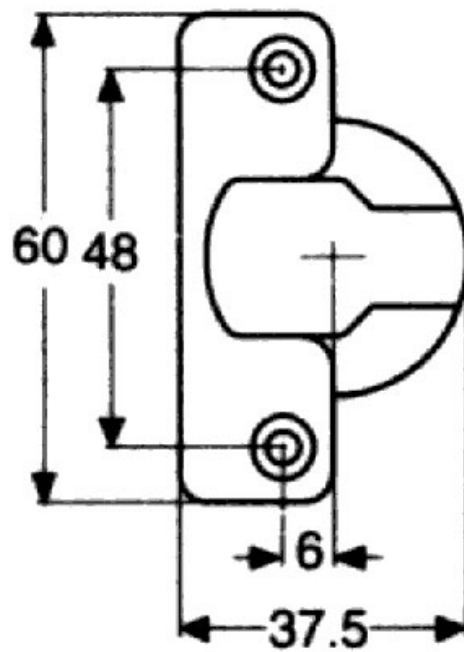

CHARNIÈRE BASIC À VISSER EA48 165°

TITUS

Titus+

<https://www.qama.fr/charniere-basic-a-visser-ea48-p2308>

Tel : 02 43 13 49 49

Fax : 02 43 30 26 16

www.qama.fr