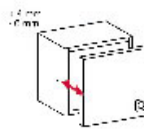

CHARNIÈRE BASIC À VISSER EA48 165°

TITUS

Titus+

<https://www.qama.fr/charniere-basic-a-visser-ea48-p2308>

Tel : 02 43 13 49 49

Fax : 02 43 30 26 16

www.qama.fr

LES RÉGLAGES

réglage de la hauteur
sur la caisson

réglage latéral

réglage de la profondeur

CHARNIÈRE BASIC À VISSER EA48 165°

TITUS

110°

<https://www.qama.fr/charniere-basic-a-visser-ea48-p2308>

Tel : 02 43 13 49 49