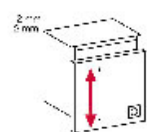

CHARNIÈRE BASIC À VISSER EA48 165°

TITUS

Titus+

<https://www.qama.fr/charniere-basic-a-visser-ea48-p2308>

Tel : 02 43 13 49 49

Fax : 02 43 30 26 16

www.qama.fr

LES RÉGLAGES

réglage de la hauteur
sur la caisson

réglage latéral

réglage de la profondeur

CHARNIÈRE BASIC À VISSER EA48 165°

TITUS

110°

<https://www.qama.fr/charniere-basic-a-visser-ea48-p2308>

Tel : 02 43 13 49 49