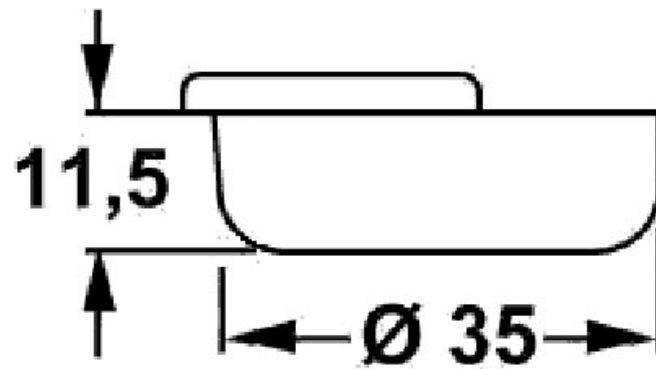

CHARNIÈRE BASIC À VISSER EA48 165°

TITUS

Titus+

<https://www.qama.fr/charniere-basic-a-visser-ea48-p2308>

Tel : 02 43 13 49 49

Fax : 02 43 30 26 16

www.qama.fr