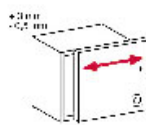

CHARNIÈRE BASIC À VISSER EA48 165°

TITUS

Titus+

<https://www.qama.fr/charniere-basic-a-visser-ea48-p2308>

Tel : 02 43 13 49 49

Fax : 02 43 30 26 16

www.qama.fr

LES RÉGLAGES

réglage de la hauteur
sur la caisson

réglage latéral

réglage de la profondeur

CHARNIÈRE BASIC À VISSER EA48 165°

TITUS

110°

<https://www.qama.fr/charniere-basic-a-visser-ea48-p2308>

Tel : 02 43 13 49 49