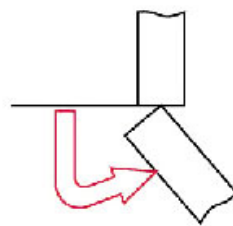

CHARNIÈRE BASIC À VISSER EA48 165°

TITUS

Titus+

<https://www.qama.fr/charniere-basic-a-visser-ea48-p2308>

Tel : 02 43 13 49 49

Fax : 02 43 30 26 16

www.qama.fr

CHARNIÈRE BASIC À VISSER EA48 165°

TITUS

Titus+

0 mm

170°

<https://www.qama.fr/charniere-basic-a-visser-ea48-p2308>

Tel : 02 43 13 49 49

Fax : 02 43 30 26 16

www.qama.fr

CHARNIÈRE BASIC À VISSER EA48 165°

TITUS

Titus+

<https://www.qama.fr/charniere-basic-a-visser-ea48-p2308>

Tel : 02 43 13 49 49

Fax : 02 43 30 26 16

www.qama.fr

LES RÉGLAGES

réglage de la hauteur
sur la caisson

réglage latéral

réglage de la profondeur

CHARNIÈRE BASIC À VISSER EA48 165°

TITUS

110°

<https://www.qama.fr/charniere-basic-a-visser-ea48-p2308>

Tel : 02 43 13 49 49