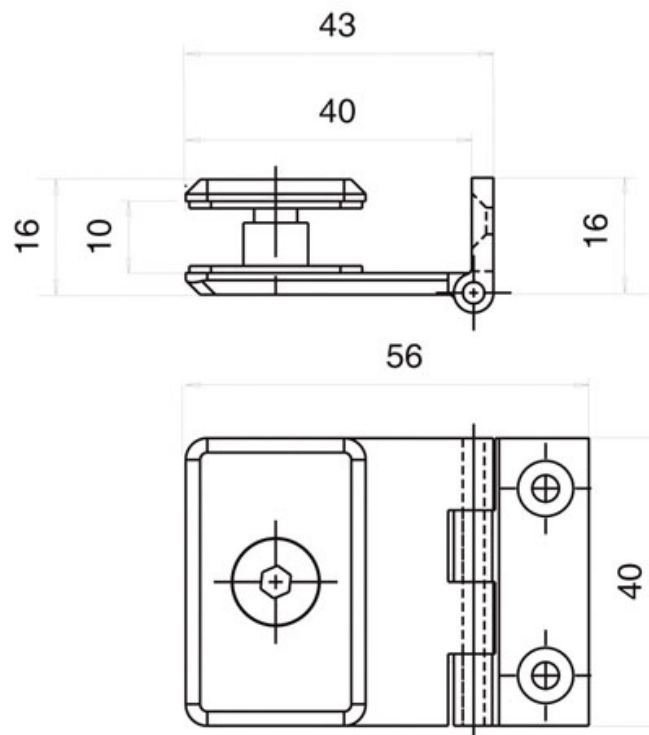

CHARNIÈRE À PLATINE MURALE SÉRIE 2000

ADLER

<https://www.qama.fr/charniere-a-platine-murale-serie-2000-p7508>

Tel : 02 43 13 49 49

Fax : 02 43 30 26 16

www.qama.fr