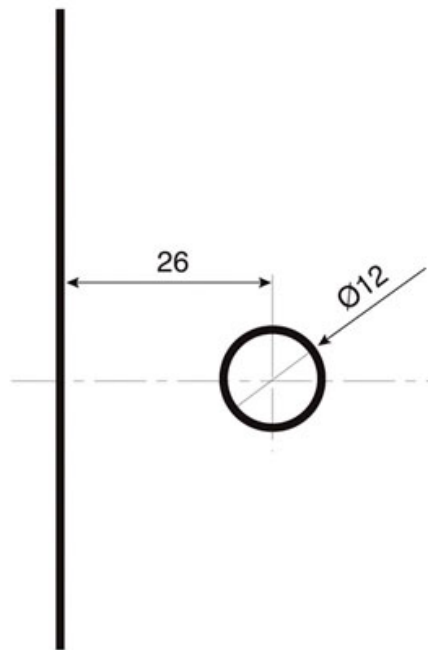

Encoche normale : écartement du support 4 mm

<https://www.qama.fr/charniere-a-platine-murale-serie-2000-p7508>

Tel : 02 43 13 49 49

Fax : 02 43 30 26 16

www.qama.fr

CHARNIÈRE À PLATINE MURALE SÉRIE 2000

ADLER