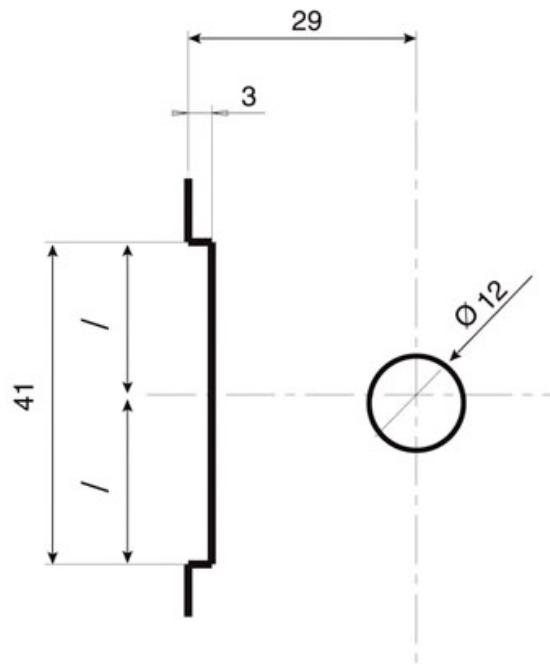

Encoche normale : écartement du support 4 mm

<https://www.qama.fr/charniere-a-platine-murale-serie-2000-p7508>

Tel : 02 43 13 49 49

Fax : 02 43 30 26 16

www.qama.fr

CHARNIÈRE À PLATINE MURALE SÉRIE 2000

ADLER