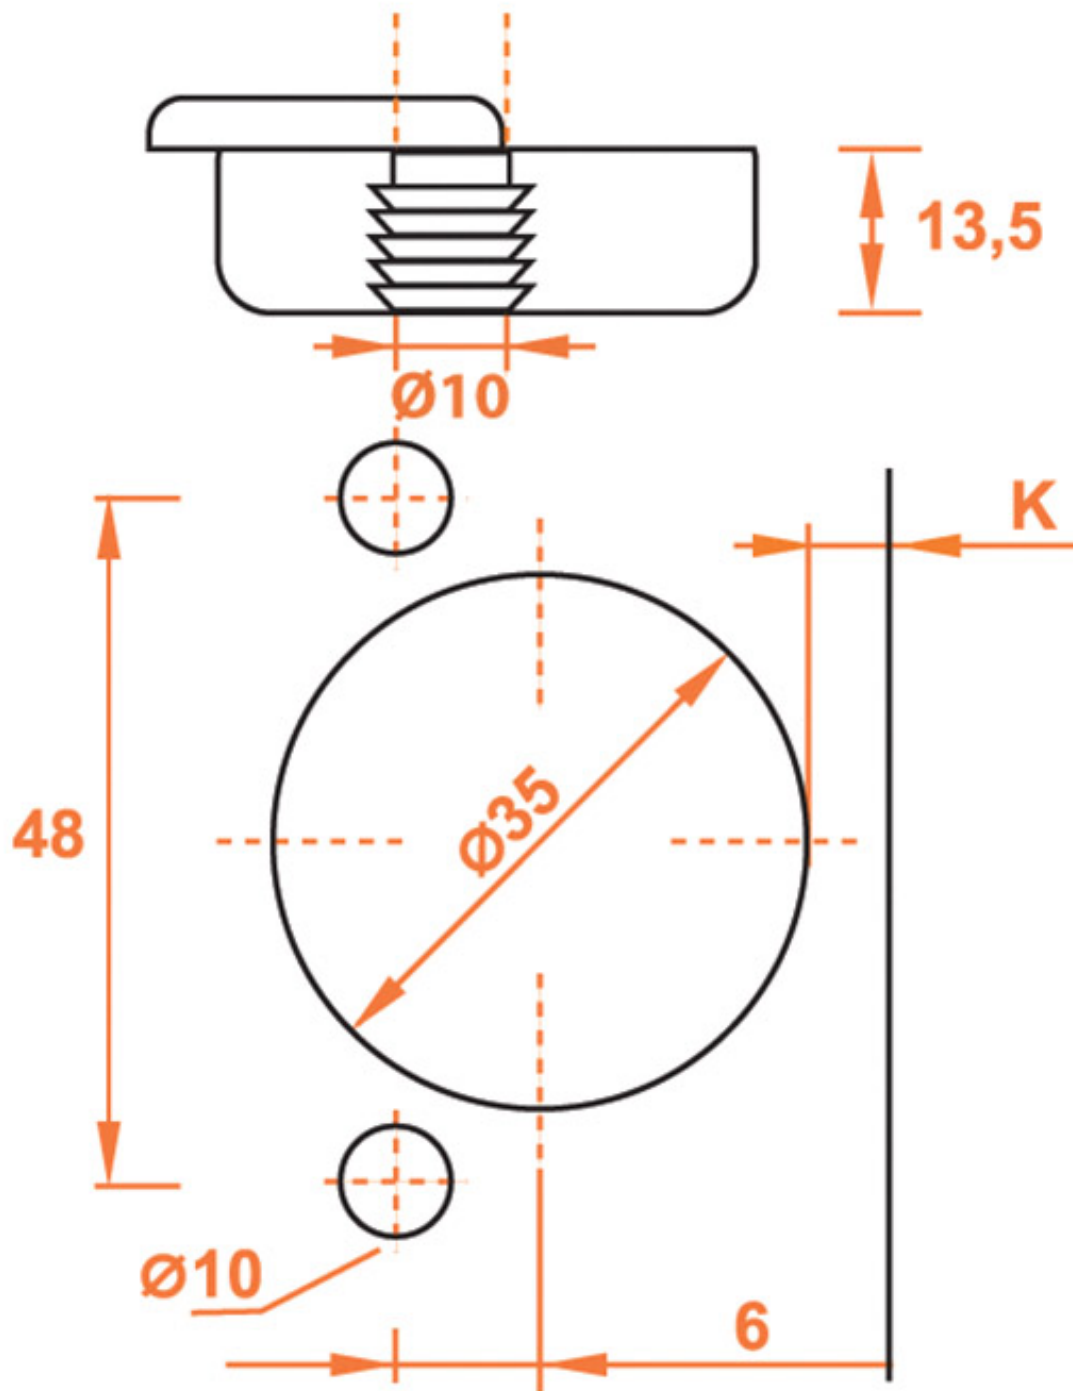

# A tourillons

<https://www.qama.fr/charniere-45deg-angle-positif-silentia-salice-p8633>

# A visser

<https://www.qama.fr/charniere-45deg-angle-positif-silentia-salice-p8633>

**K=3 à 6**

<https://www.qama.fr/charniere-45deg-angle-positif-silentia-salice-p8633>