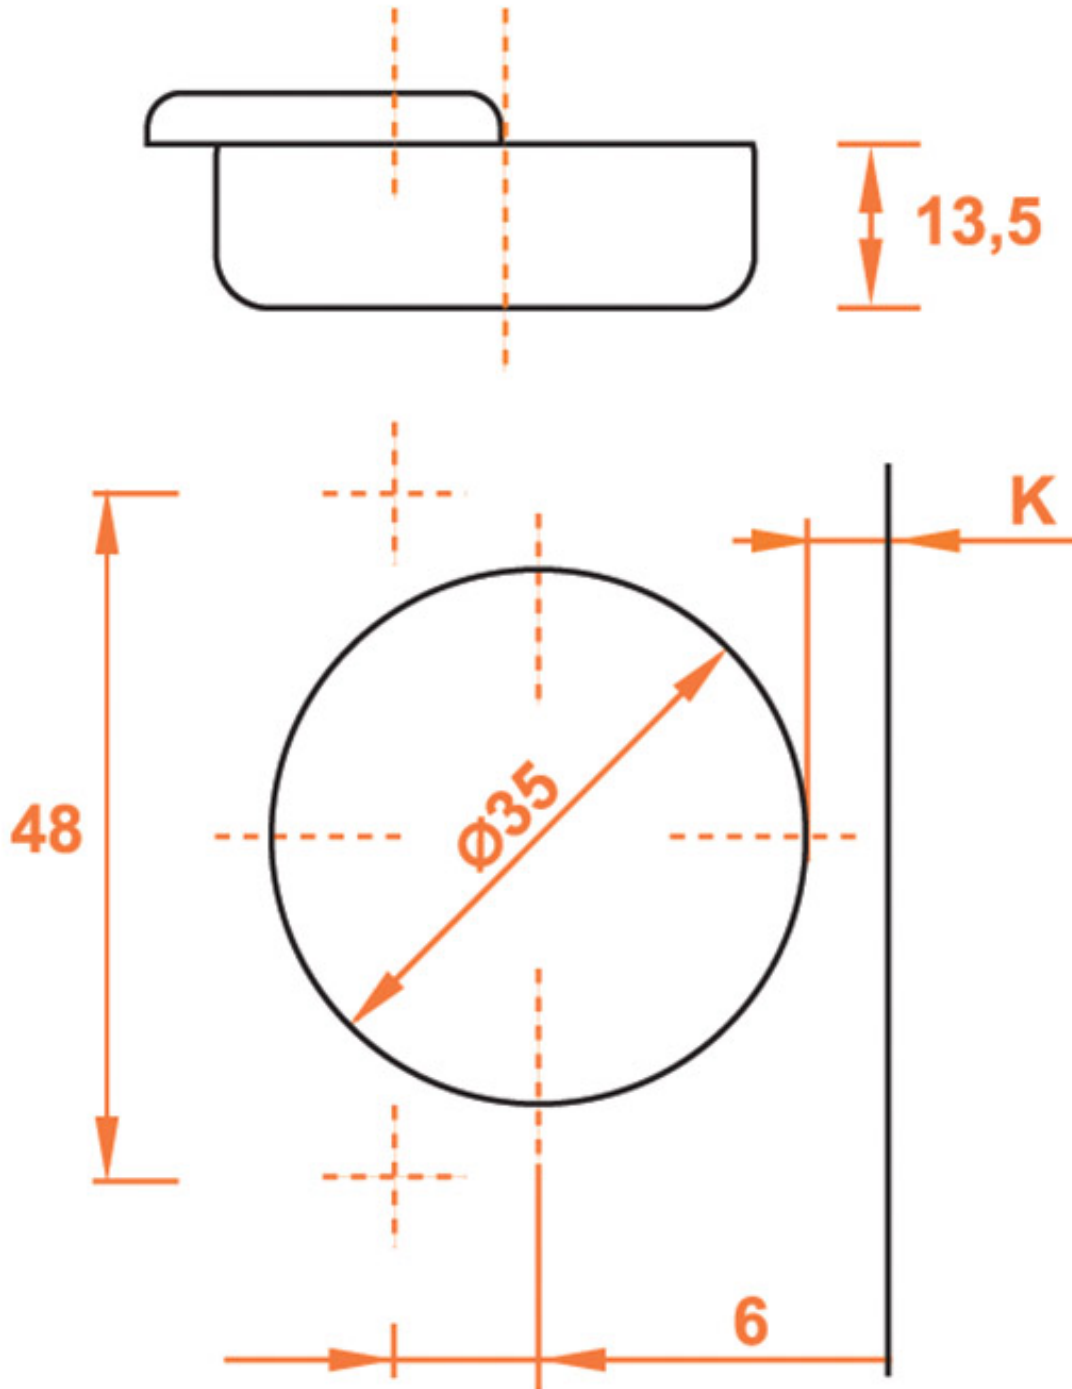

# A tourillons

<https://www.qama.fr/charniere-45deg-angle-positif-silentia-salice-p8633>

# A visser

<https://www.qama.fr/charniere-45deg-angle-positif-silentia-salice-p8633>

**K=3 à 6**

<https://www.qama.fr/charniere-45deg-angle-positif-silentia-salice-p8633>