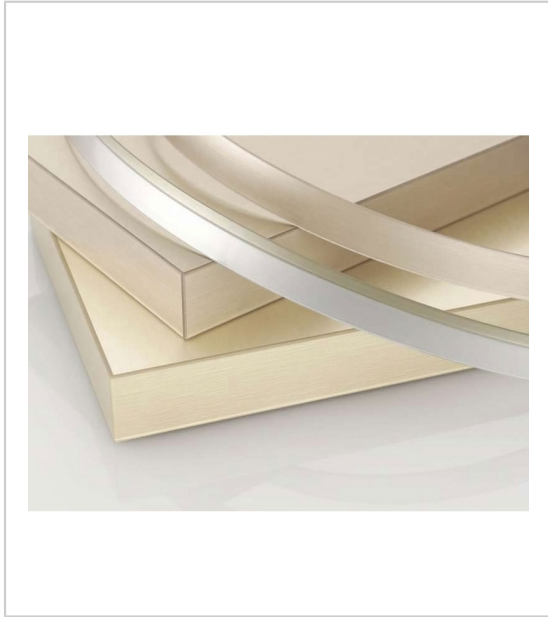

## CHANT RAUKANTEX MAGIC 3D

REHAU

Bande de chant aspect satiné.

Non encollé

2.5.0.0

RÉFÉRENCE	DÉCOR	PRIX HT	PRIX TTC	UNITÉ DE VENTE
166 23020 05910	Alu uni	4,54 €	5,45 €	le mètre
166 23020 05920	Bois multiplis	4,54 €	5,45 €	le mètre
166 23020 07510	Blanc uni	4,54 €	5,45 €	le mètre
166 23020 12720	Filet alu / Gris	4,54 €	5,45 €	le mètre
166 23020 12730	Filet alu / Bois	4,54 €	5,45 €	le mètre
166 23020 13230	Alu brossé	4,54 €	5,45 €	le mètre
166 23020 13250	Inox brossé	4,54 €	5,45 €	le mètre
166 23020 88300	Filet blanc / Noir	4,54 €	5,45 €	le mètre

### Caractéristiques :

- Dimensions : 23 x 2
- Matériau : PMMA
- Rouleau : 100 ml

Tarifs valables le 17/04/2024  
<https://www.qama.fr/chant-raukantex-magic-3d-p30857>

45 000 références  
dont 30 000 disponibles  
en stock