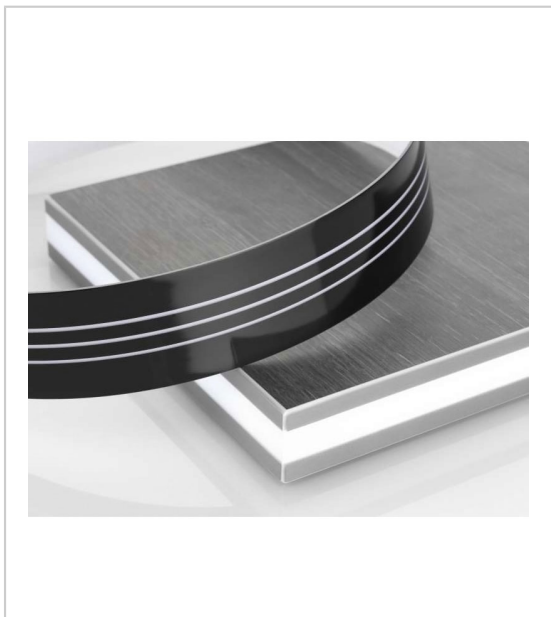

CHANT RAUKANTEX LITE

REHAU

Mis en valeur par éclairage intégré dans la tablette des parties translucides avec des bandes leds par exemple.

Aspect brillant Mirror Gloss.

Non encollé.

RÉFÉRENCE	DÉCOR	VERSION CHANT	UNITÉ
166 45200 22310	Translucide blanc	Bordure extérieur opaque décor inox	le
166 45200 22320	Translucide bleu	Bordure extérieur opaque décor inox	le
166 45200 22330	Translucide menthe	Bordure extérieur opaque décor inox	le
166 45200 22350	Translucide blanc	Bandes noir opaque	le
166 45200 22360	Translucide bleu	Bandes noir opaque	le

Caractéristiques :

- Dimensions : 45 x 2
- Matériau : PMMA
- Rouleau : 50 ml

Tarifs valables le 20/04/2024
<https://www.qama.fr/chant-raukantex-lite-p30860>

45 000 références
dont 30 000 disponibles
en stock