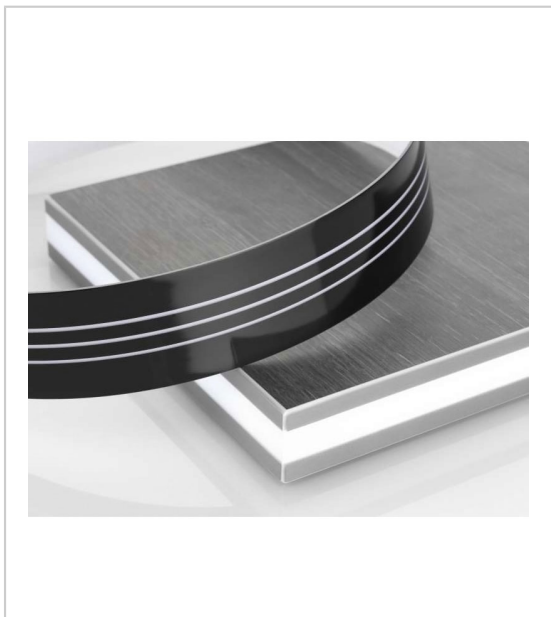

CHANT RAUKANTEX LITE

REHAU

Mis en valeur par éclairage intégré dans la tablette des parties translucides avec des bandes leds par exemple.

Aspect brillant Mirror Gloss.

Non encollé.

RÉFÉRENCE	DÉCOR	VERSION CHANT	PRIX HT	PRIX TTC	UNITÉ
166 45200 22310	Translucide blanc	Bordure extérieur opaque décor inox	10,91 €	13,09 €	le
166 45200 22320	Translucide bleu	Bordure extérieur opaque décor inox	10,91 €	13,09 €	le
166 45200 22330	Translucide menthe	Bordure extérieur opaque décor inox	10,91 €	13,09 €	le
166 45200 22350	Translucide blanc	Bandes noir opaque	10,91 €	13,09 €	le
166 45200 22360	Translucide bleu	Bandes noir opaque	10,91 €	13,09 €	le

Caractéristiques :

- Dimensions : 45 x 2
- Matériau : PMMA
- Rouleau : 50 ml

Tarifs valables le 20/04/2024
<https://www.qama.fr/chant-raukantex-lite-p30860>

45 000 références
dont 30 000 disponibles
en stock