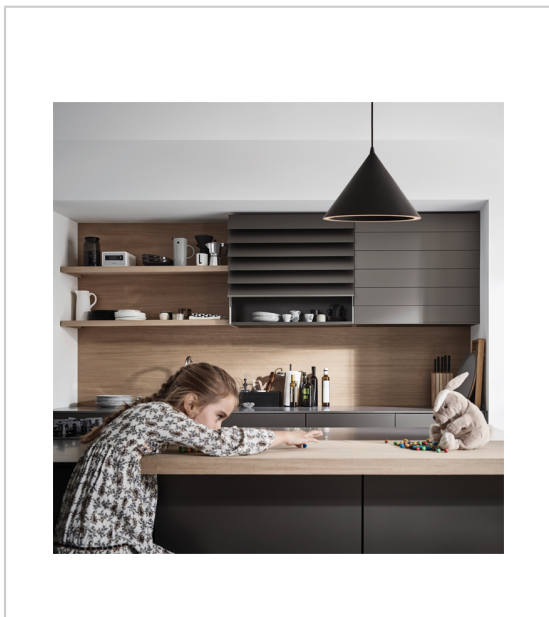

## CAISSON À RIDEAU VERRE ACRYLIQUE FLIPDOOR

REHAU

Caisson complet prêt à poser.

Design sans cadre comprenant un système de guidage intégré invisible et un mécanisme à ciseaux.

Arêtes extérieures des lames avec biseau pour une réflexion optimale de la lumière et un très bel aspect.

Lame terminale intégrée en aluminium.

Ouverture manuelle.

Le coloris du caisson est assorti à la façade.

Set comprenant :

- 1 caisson mat en panneaux de particules
- 1 façade en Rauvisio crystal slim
- 2 étagères en verre.