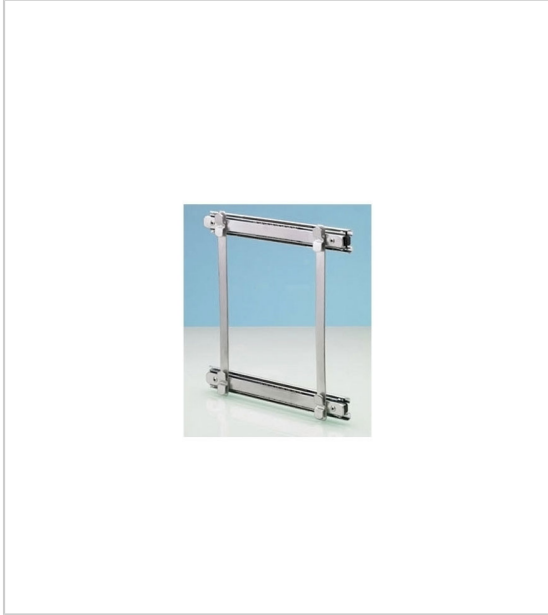

CADRES DE COULISSES

HETTICH

Cadre coulissant avec pièces d'écartement

RÉFÉRENCE

9 079 914

UNITÉ DE VENTE

l'unité

Caractéristiques :

- Décor : Argenté plastifié
- Matériau : Acier

Tarifs valables le 24/04/2024
<https://www.qama.fr/cadres-de-coulisses-p20137>

45 000 références
dont 30 000 disponibles
en stock

Livraison offerte
dès 79€ HT d'achat