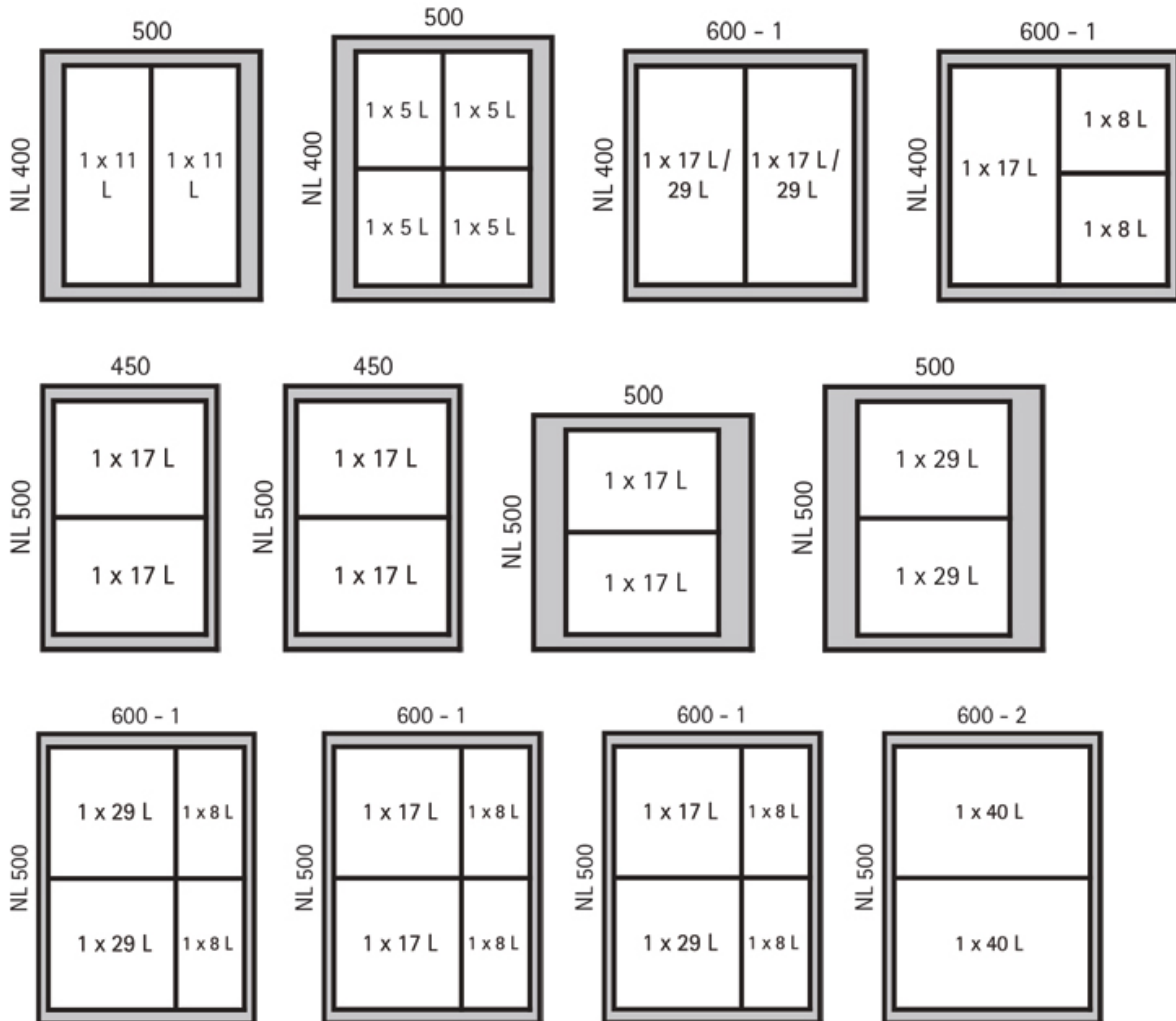

# CADRE PORTE POUBELLE AVANTECH YOU PULL

HETTICH

<https://www.qama.fr/cadre-porte-poubelle-avantech-you-pull-p64022>

Tel : 02 43 13 49 49

Fax : 02 43 30 26 16

[www.qama.fr](http://www.qama.fr)