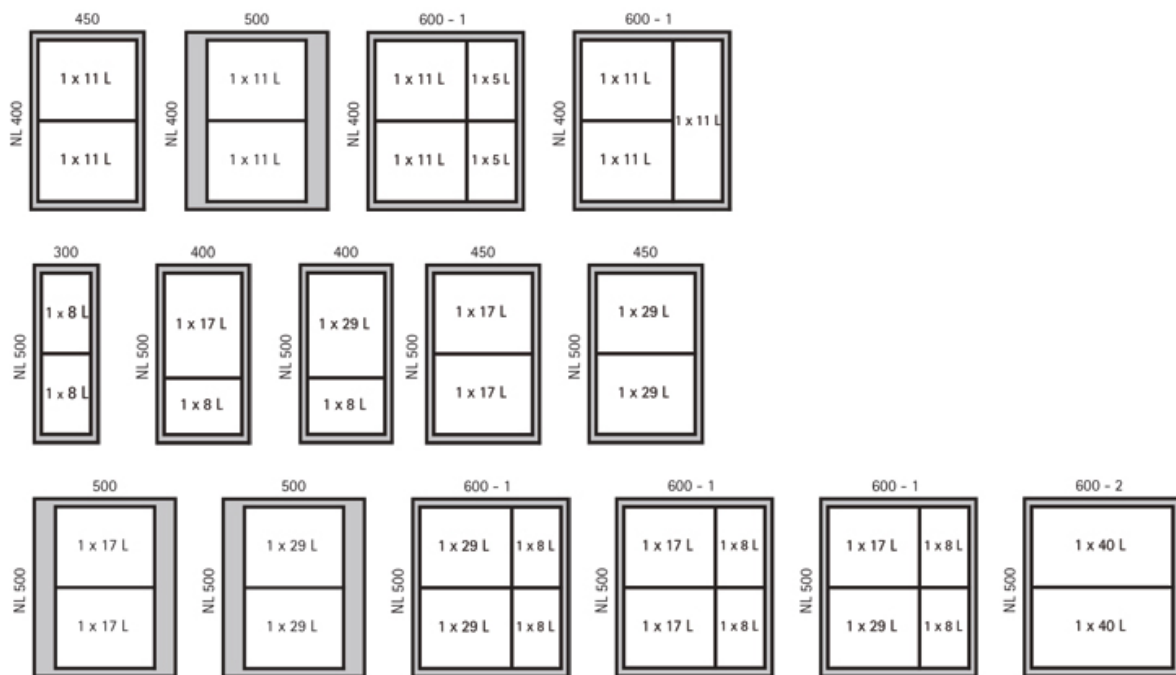

CADRE PORTE POUBELLE ARCITECH PULL

HETTICH

<https://www.qama.fr/cadre-porte-poubelle-arcitech-pull-p42437>

Tel : 02 43 13 49 49

Fax : 02 43 30 26 16

www.qama.fr