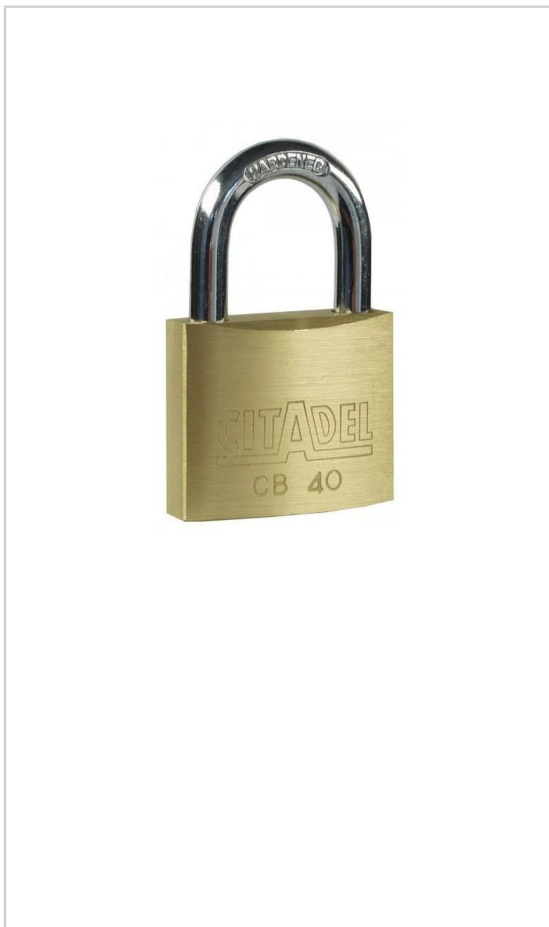

CADENAS ÉCONOMIQUE ABUS CITADEL, ANSE EN ACIER CÉMENTÉ

ABUS FRANCE S.A.S

Cadenas économique ABUS CITADEL en laiton, anse en acier, livré avec 2 clés

Description :

- double verrouillage par pêne sur anse en acier cémenté
- Résistant à la corrosion
- corps en laiton

Dimension cadenas 30 mm (référence Socomenal 1200060) :

- boîtier (L x H x ép) : 30 x 50 x 14 mm
- anse (L x H x diamètre) : 16 x 17,5 x 5 mm

Dimension cadenas 40 mm (référence Socomenal 1200061) :

- boîtier (L x H x ép) : 40 x 62 x 15 mm
- anse (L x H x diamètre) : 22 x 22,5 x 6,5 mm

Dimension cadenas 50 mm (référence Socomenal 1200062) :

- boîtier (L x H x ép) : 50 x 77 x 18 mm
- anse (L x H x diamètre) : 28 x 29 x 8 mm

RÉFÉRENCE	DIMENSION	UNITÉ DE VENTE
1200061	40 MM	l'unité
1200060	30 MM	l'unité