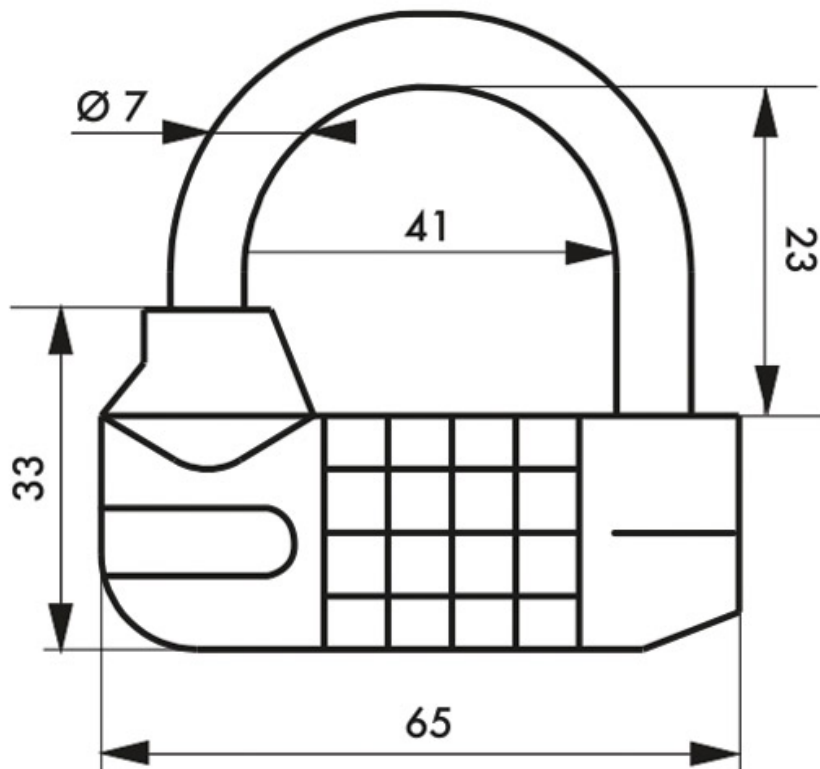

CADENAS DE SÛRETÉ À COMBINAISON SATURN

THIRARD

<https://www.qama.fr/cadenas-de-surete-a-chiffres-p7800>

Tel : 02 43 13 49 49

Fax : 02 43 30 26 16

www.qama.fr