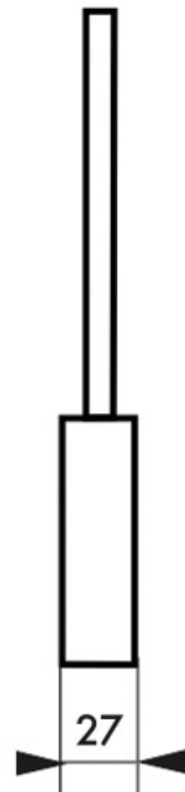

CADENAS DE SÛRETÉ À COMBINAISON SATURN

THIRARD

<https://www.qama.fr/cadenas-de-surete-a-chiffres-p7800>

Tel : 02 43 13 49 49

Fax : 02 43 30 26 16

www.qama.fr